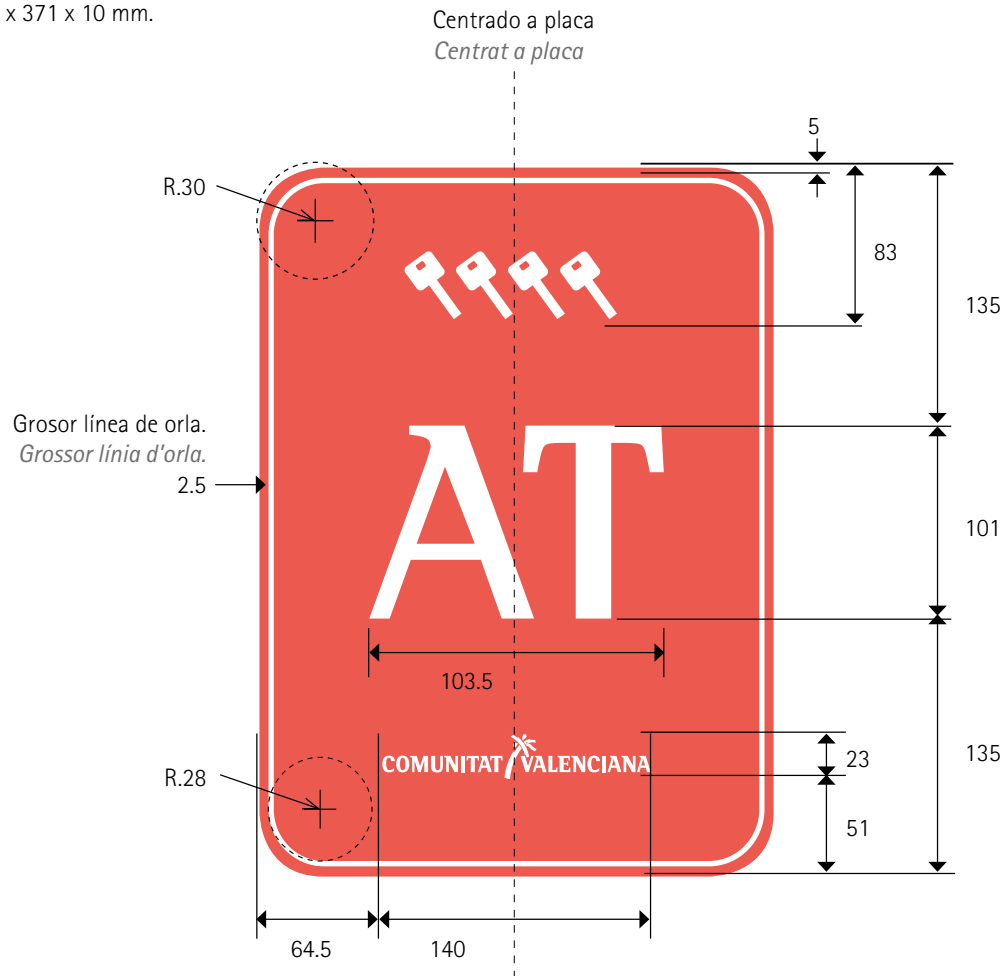

BLOQUE VIVIENDAS TURÍSTICAS
BLOC HABITATGES TURÍSTICS
Plano de cotas. Medidas en mm.
Plànol de cotes. Mesures en mm.

Tamaño placa
Grandària placa
269 x 371 x 10 mm.

COMUNITAT VALENCIANA
Agència Valenciana del Turisme