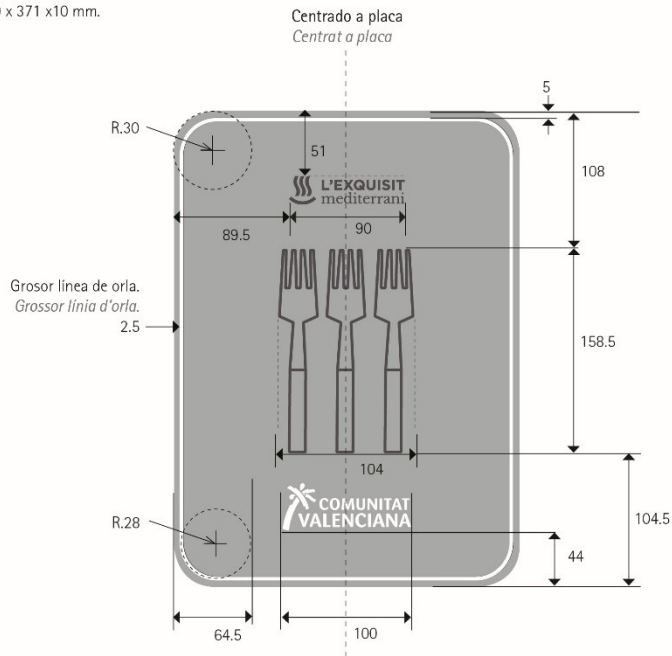

AGENCIA DE VIAJES
AGÈNCIA DE VIATGES
Plano de cotas. Medidas en mm.
Plànol de cotes. Mesures en mm.

COMUNITAT VALENCIANA
Agència Valenciana del Turisme

Tamaño placa
Grandària placa
269 x 371 x 10 mm.

Agencia de Viajes

Sí, icono centrado a placa.
Sí, icona centrada a placa.

(Annex III del Decret 36/2023, de 24 de març, del Consell)

Distintivos de los establecimientos de restauración / Distintius dels establiments de restauració

Restaurants / Restaurants

RESTAURANTE 3 TENEDORES
RESTAURANT 3 FORQUETES
Plano de cotas. Medidas en mm.
Plànol de cotes. Mesures en mm.

Tamaño placa
Grandària placa
269 x 371 x10 mm.

Restaurante 3 tenedores

Restaurant 3 Forquetes

Icono centrado a placa.
Icona centrada a placa.

Bar

BAR
BAR
Plano de cotas. Medidas en mm.
Plànol de cotes. Mesures en mm.

Tamaño placa
Grandària placa
269 x 371 x 10 mm.

(Annex IV del Decret 36/2023, de 24 de març, del Consell)