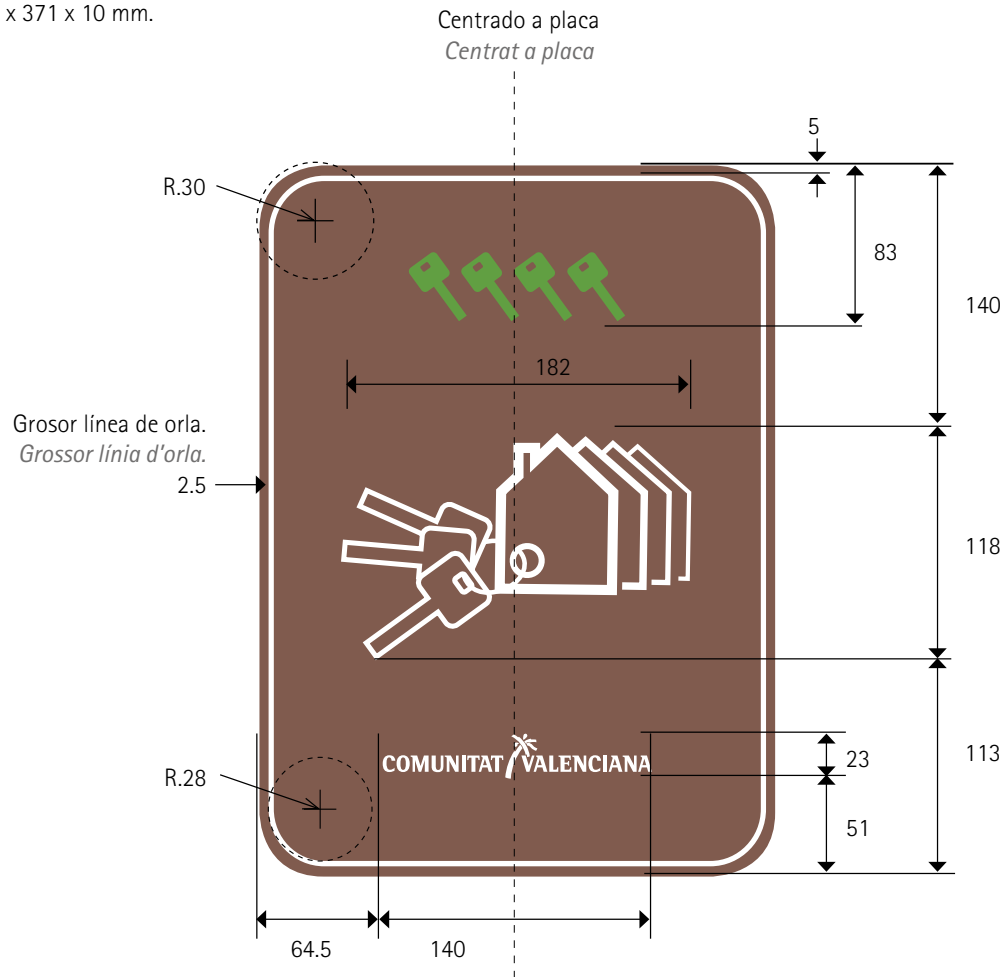

CONJUNTO VIVIENDAS TURÍSTICAS RURAL
CONJUNT D'HABITATGES TURÍSTICS RURAL
Plano de cotas. Medidas en mm.
Plànol de cotes. Mesures en mm.

COMUNITAT VALENCIANA
Agència Valenciana del Turisme

Tamaño placa
Grandària placa
269 x 371 x 10 mm.