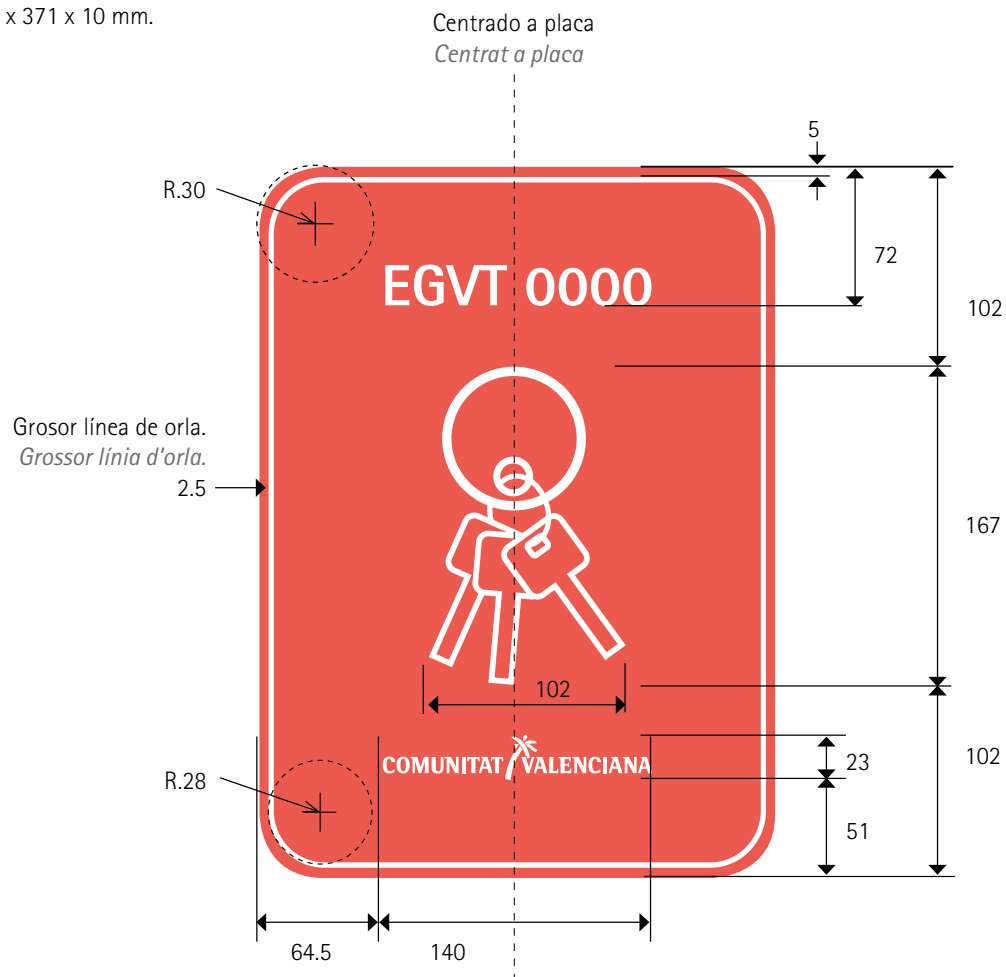

Sí, icono centrado a placa.
Sí, icona centrada a placa.

BLOQUE VIVIENDAS TURÍSTICAS
BLOC HABITATGES TURÍSTICS
Plano de cotas. Medidas en mm.
Plànol de cotes. Mesures en mm.

Tamaño placa
Grandària placa
269 x 371 x 10 mm.

Tamaño placa
Grandària placa
269 x 371 x 10 mm.

APARTOTEL
APARTHOTEL
Plano de cotas. Medidas en mm.
Plànol de cotes. Mesures en mm.

Tamaño placa
Grandària placa
269 x 371 x 10 mm.

COMUNITAT VALENCIANA
Agència Valenciana del Turisme

EMPRESA GESTORA DE VIVIENDAS TURÍSTICAS
EMPRESA GESTORA D'HABITATGES TURÍSTICS
Plano de cotas. Medidas en mm.
Plànol de cotes. Mesures en mm.

Tamaño placa
Grandària placa
269 x 371 x 10 mm.

EGVT 0000

Caja de texto centrada a placa.
Tamaño: 80 puntos.
Tipografía: Rotis Sans Serif 75 Extra Bold
Caixa de text centrada a placa.
Grandària: 80 punts.
Tipografia: Rotis Sans Serif 75 Extra Bold

Sí, icono centrado al círculo del llavero.
Sí, icona centrada al cercle del clauer.

CAMPING
 CÂMPING
 Plano de cotas. Medidas en mm.
 Plànol de cotes. Mesures en mm.

Tamaño placa
 Grandària placa
 269 x 371 x 10 mm.