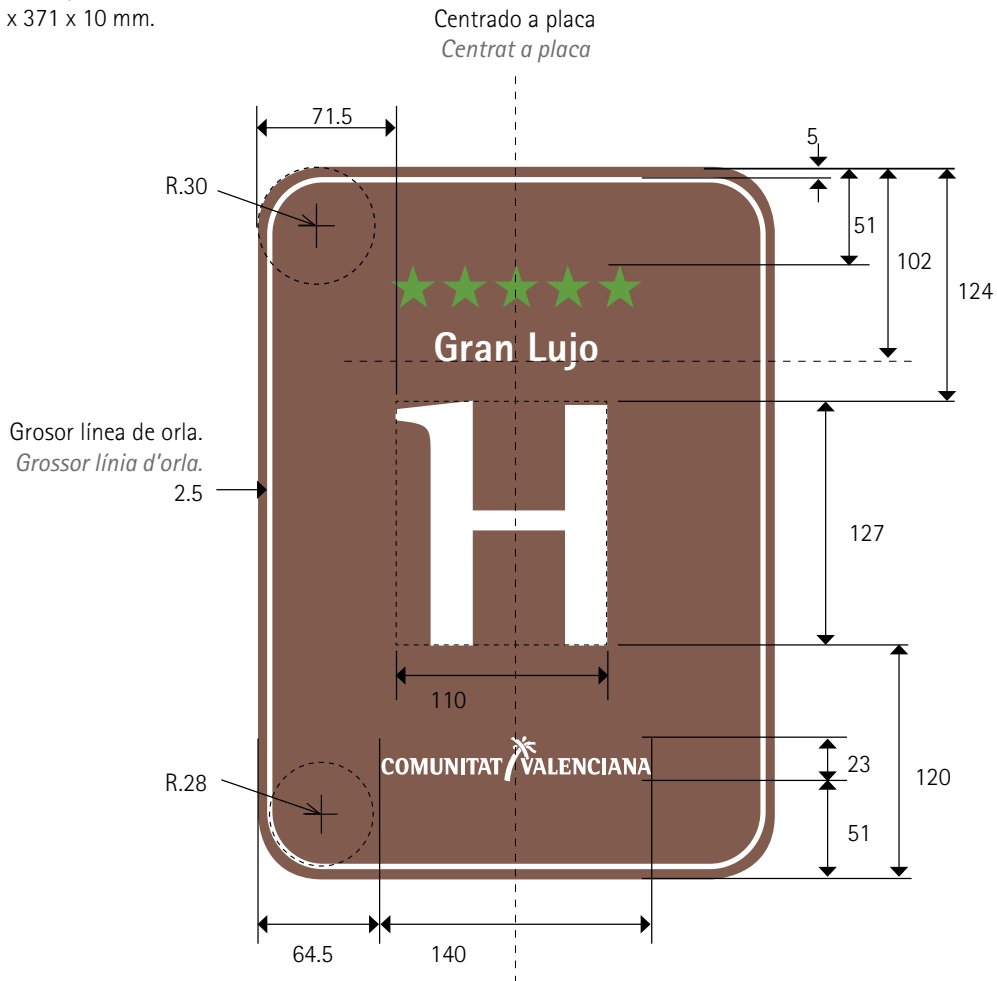

Sí, icono centrado al círculo del llavero.
Sí, icona centrada al cercle del clauer.

CAMPING
 CÂMPING
 Plano de cotas. Medidas en mm.
 Plànol de cotes. Mesures en mm.

Tamaño placa
 Grandària placa
 269 x 371 x 10 mm.

COMUNITAT VALENCIANA
 Agència Valenciana del Turisme

ÀREA DE PERNOCTA
ÀREA DE PERNOCTACIÓ
Plano de cotas. Medidas en mm.
Plànol de cotes. Mesures en mm.

Tamaño placa
Grandària placa
269 x 371 x 10 mm

Àrea de Pernocta
Máx. 48h.

Si, icono centrado a placa.
Sí, icona centrada a placa.

CASA RURAL
 CASA RURAL
 Plano de cotas. Medidas en mm.
 Plànol de cotes. Mesures en mm.

Tamaño placa
 Grandària placa
 269 x 371 x 10 mm.

COMUNITAT VALENCIANA
 Agència Valenciana del Turisme

HOTEL RURAL
HOTEL RURAL
Plano de cotas. Medidas en mm.
Plànol de cotes. Mesures en mm.

Tamaño placa
Grandària placa
269 x 371 x 10 mm.

COMUNITAT VALENCIANA
Agència Valenciana del Turisme

HOTEL APARTAMENTO RURAL
HOTEL APARTAMENT RURAL