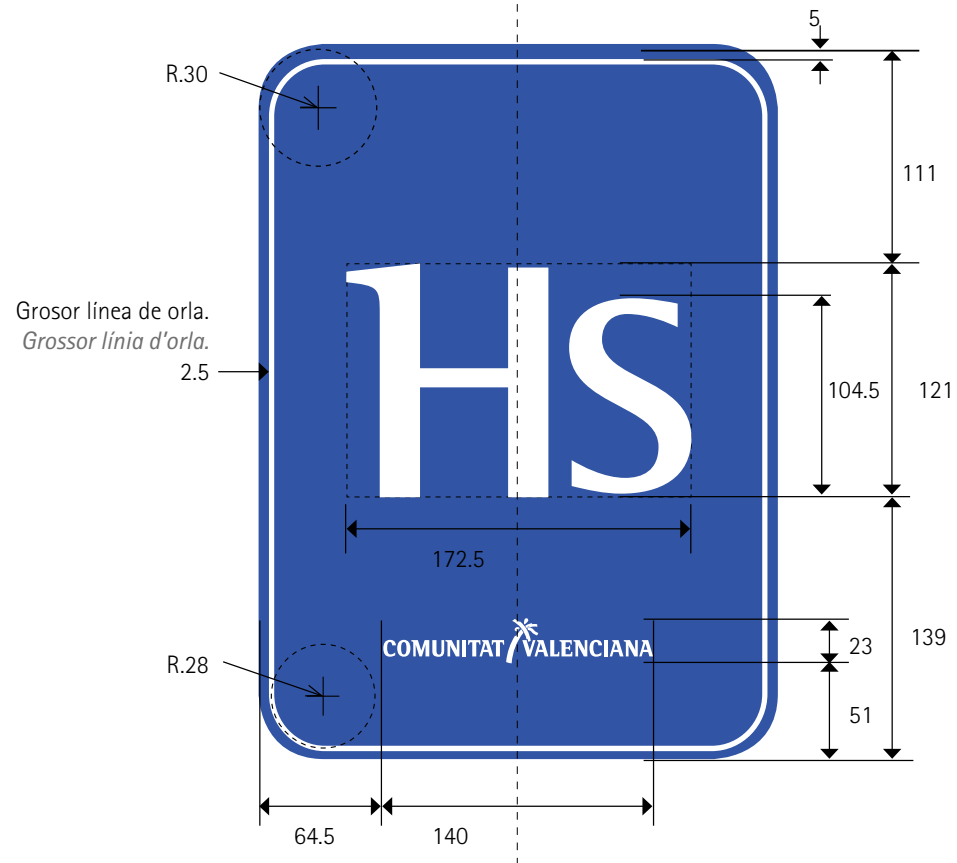

DISTINTIUS OFICIALS DE LA COMUNITAT VALENCIANA
AGÈNCIES DE VIATGES

Agencia de Viajes
Agència de Viatges

HOTEL
HOTEL

Plano de cotas. Medidas en mm.
Plànol de cotes. Mesures en mm.

Tamaño placa
Grandària placa
269 x 371 x 10 mm

COMUNITAT VALENCIANA
Agència Valenciana del Turisme

HOTEL APARTAMENTO
HOTEL APARTAMENT

Plano de cotas. Medidas en mm.
Plànol de cotes. Mesures en mm.

Tamaño placa
Grandària placa
269 x 371 x 10 mm

COMUNITAT VALENCIANA
Agència Valenciana del Turisme

HOSTAL
HOSTAL

Plano de cotas. Medidas en mm.
Plànol de cotes. Mesures en mm.

Tamaño placa
Grandària placa
269 x 371 x 10 mm

Centrado a placa
Centrat a placa

HS

Si, icono centrado a placa.
Sí, icona centrada a placa.

PENSIÓN

PENSIÓ

Plano de cotas. Medidas en mm.

Plànol de cotes. Mesures en mm.

Tamaño placa

Grandària placa

269 x 371 x 10 mm.

COMUNITAT  VALENCIANA