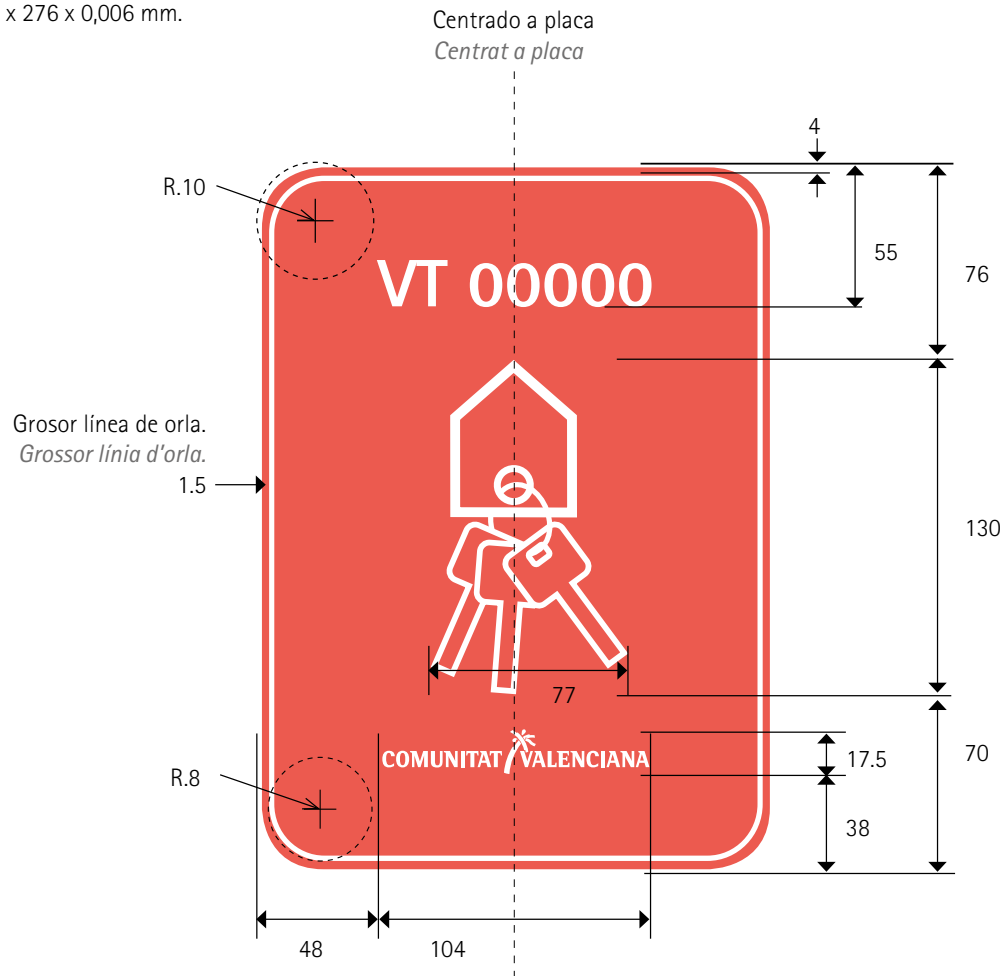

VIVIENDA TURÍSTICA
HABITATGE TURÍSTIC
Plano de cotas. Medidas en mm.
Plànol de cotes. Mesures en mm.

Tamaño placa
Grandària placa
200 x 276 x 0,006 mm.

COMUNITAT VALENCIANA
Agència Valenciana del Turisme

VT 00000

Caja de texto centrada a placa.
Tamaño: 74 puntos.
Tipografía: Rotis Sans Serif 75 Extra Bold
Caixa de text centrada a placa.
Grandària: 74 punts.
Tipografia: Rotis Sans Serif 75 Extra Bold

Sí, icono centrado a placa.
Sí, icona centrada a placa.