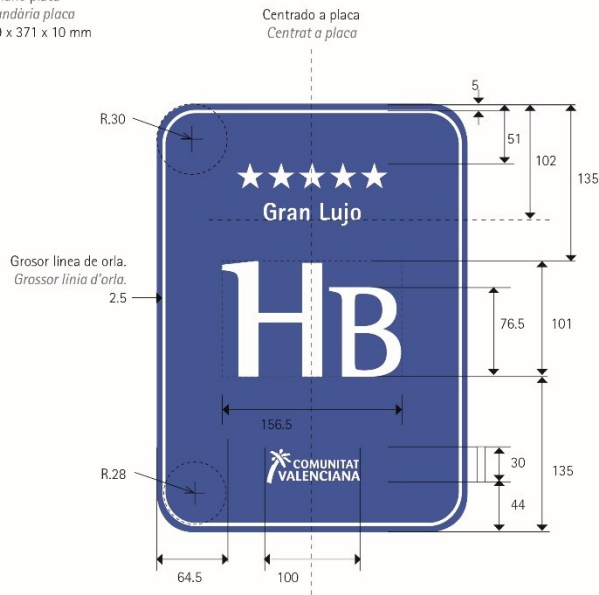

Restaurant 3 Forquetes

Icono centrado a placa.
Icona centrada a placa.

Bar

BAR
BAR
Plano de cotas. Medidas en mm.
Plànol de cotes. Mesures en mm.

Tamaño placa
Grandària placa
269 x 371 x 10 mm.

(Annex IV del Decret 36/2023, de 24 de març, del Consell)

ALBERGUE TURÍSTICO
ALBERG TURÍSTIC
Plano de cotas. Medidas en mm.
Plànol de cotes. Mesures en mm.

Tamaño placa
Grandària placa
269 x 371 x10 mm.

Albergue
Turístico

Alberg
Turístic

Caja de texto centrada a placa.
Tamaño: 83 puntos.
Tipografía: Rotis Sans Serif 75 Extra Bold
Caixa de text centrada a placa.
Grandària: 83 punts.
Tipografia: Rotis Sans Serif 75 Extra Bold

Icono centrado a placa.
Ícona centrada a placa.

HOTEL BALNEARIO
HOTEL BALNEARI

Plano de cotas. Medidas en mm.
Plànol de cotes. Mesures en mm.

Tamaño placa
Grandària placa
269 x 371 x 10 mm

DISTINTIU OFICIAL DE LA COMUNITAT VALENCIANA TURISME ACTIU
 DISTINTIVO OFICIAL DE LA COMUNITAT VALENCIANA TURISMO ACTIVO

TURISME ACTIU
TURISMO ACTIVO
 Plànol de cotes. Mesures en mm
 Plano de cotas. Medidas en mm

Grandària placa
 Tamaño placa
 269 x 371 x 10 mm

Caixa de text centrada a placa
 Grandària "Turismo Activo": 83 punts
 Grandària "Reg. 0000": 55 punts
 Tipografia: Robotó Bold