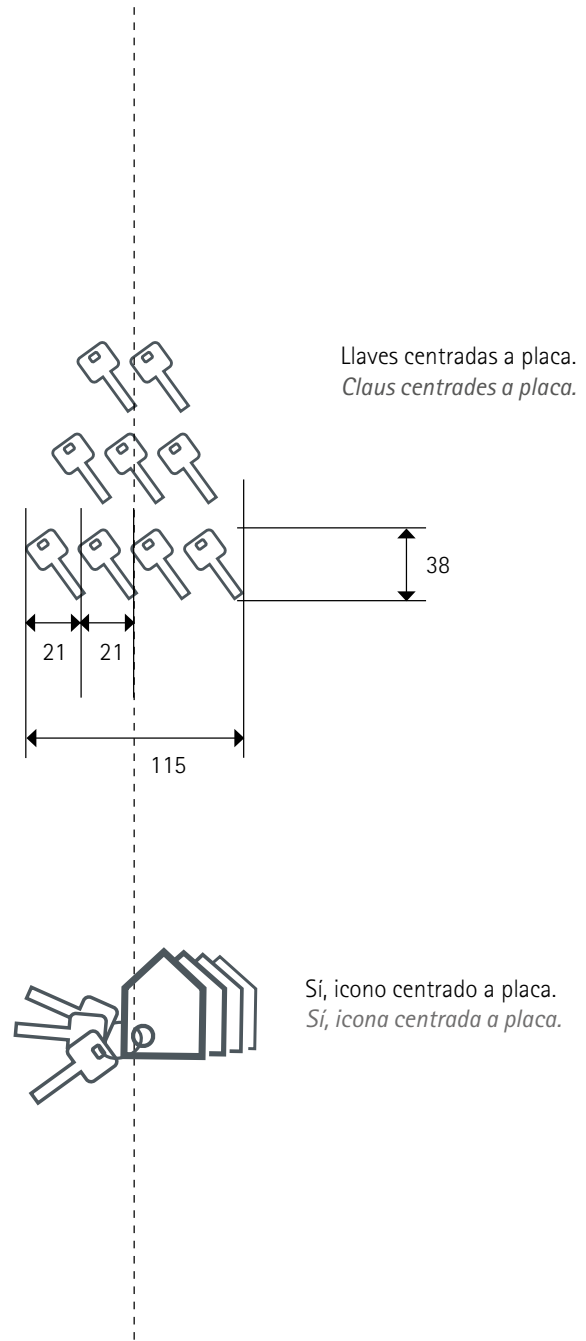

CONJUNTO VIVIENDAS TURÍSTICAS
CONJUNT D'HABITATGES TURÍSTICS
Plano de cotas. Medidas en mm.
Plànol de cotes. Mesures en mm.

COMUNITAT VALENCIANA
Agència Valenciana del Turisme

Tamaño placa
Grandària placa
269 x 371 x 10 mm.