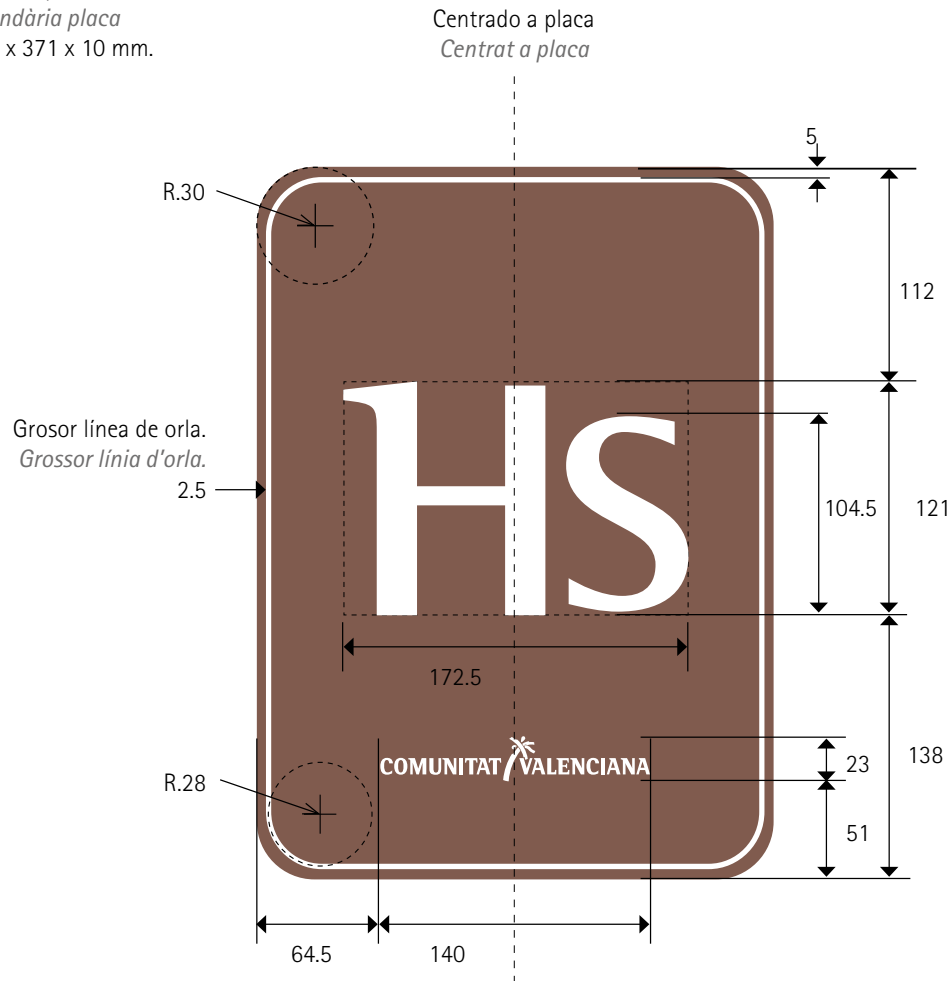

Sí, icono centrado al círculo del llavero.
Sí, icona centrada al cercle del clauer.

CAMPING
 CÂMPING
 Plano de cotas. Medidas en mm.
 Plànol de cotes. Mesures en mm.

Tamaño placa
 Grandària placa
 269 x 371 x 10 mm.

HOTEL RURAL
HOTEL RURAL
Plano de cotas. Medidas en mm.
Plànol de cotes. Mesures en mm.

Tamaño placa
Grandària placa
269 x 371 x 10 mm.

COMUNITAT VALENCIANA
Agència Valenciana del Turisme

HOTEL APARTAMENTO RURAL
HOTEL APARTAMENT RURAL

Plano de cotas. Medidas en mm.
Plànol de cotes. Mesures en mm.

Tamaño placa
Grandària placa
269 x 371 x 10 mm.

COMUNITAT VALENCIANA
Agència Valenciana del Turisme

Centrado a placa
Centrat a placa

Caja de texto centrada a placa.
Tamaño: 62 puntos.
Tipografía: Rotis Sans Serif 75 Extra Bold
Caixa de text centrada a placa.
Grandària: 62 punts.
Tipografia: Rotis Sans Serif 75 Extra Bold

HA Sí, icono centrado a placa.
Sí, icona centrada a placa.

HOSTAL RURAL
HOSTAL RURAL

Plano de cotas. Medidas en mm.
Plànol de cotes. Mesures en mm.

Tamaño placa
Grandària placa
269 x 371 x 10 mm.

HS

Si, icono centrado a placa.
Sí, icona centrada a placa.