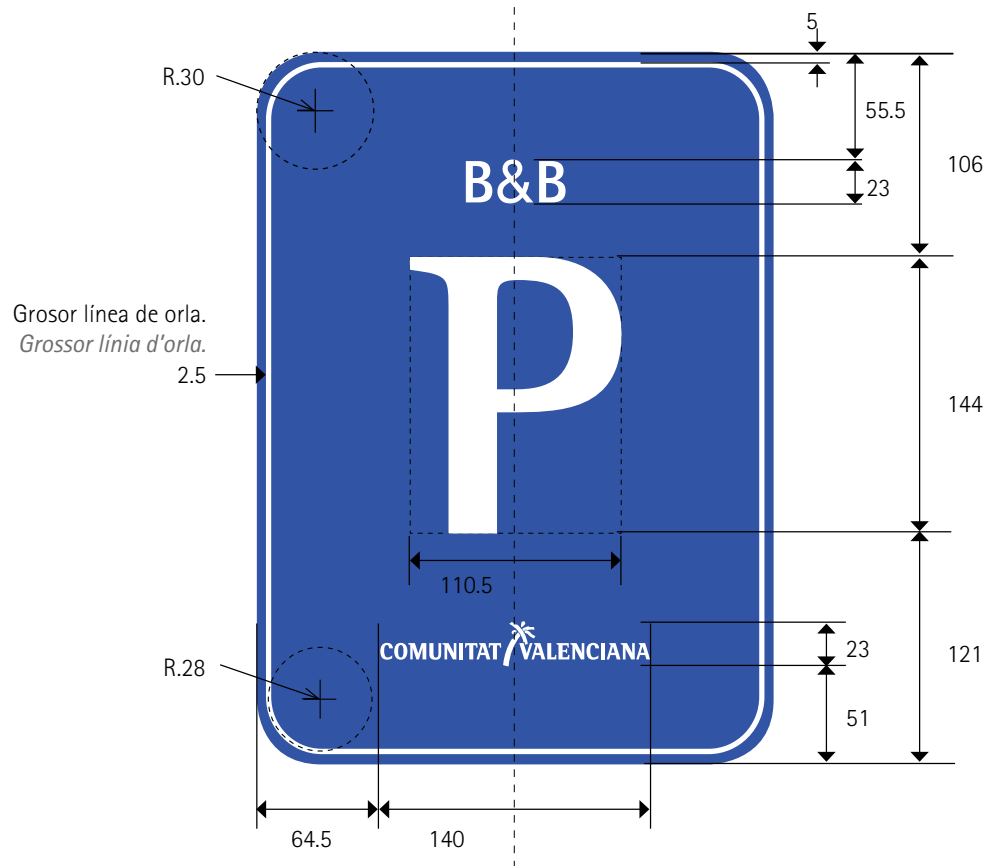

COMUNITAT VALENCIANA
Agència Valenciana del Turisme

HOTEL APARTAMENTO
HOTEL APARTAMENT

Plano de cotas. Medidas en mm.
Plànol de cotes. Mesures en mm.

Tamaño placa
Grandària placa
269 x 371 x 10 mm

COMUNITAT VALENCIANA
Agència Valenciana del Turisme

HOSTAL
HOSTAL

Plano de cotas. Medidas en mm.
Plànol de cotes. Mesures en mm.

Tamaño placa
Grandària placa
269 x 371 x 10 mm

Centrado a placa
Centrat a placa

HS

Si, icono centrado a placa.
Sí, icona centrada a placa.

PENSIÓN

PENSIÓ

Plano de cotas. Medidas en mm.

Plànol de cotes. Mesures en mm.

Tamaño placa

Grandària placa

269 x 371 x 10 mm.

COMUNITAT  VALENCIANA

Agència Valenciana del Turisme

Centrado a placa
Centrat a placa

P

Si, icono centrado a placa.
Si, icona centrada a placa.

VIVIENDA TURÍSTICA
HABITATGE TURÍSTIC
Plano de cotas. Medidas en mm.
Plànol de cotes. Mesures en mm.