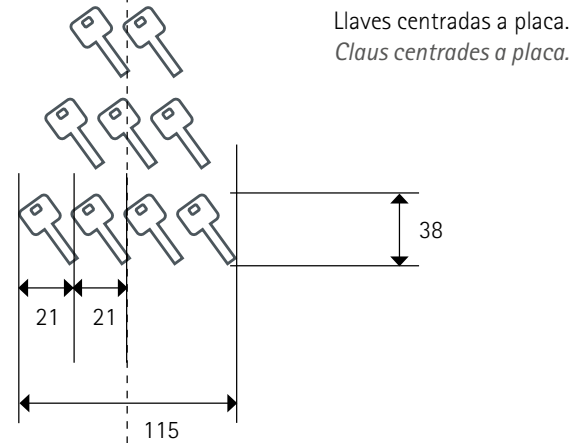

BLOQUE VIVIENDAS TURÍSTICAS
BLOC HABITATGES TURÍSTICS
Plano de cotas. Medidas en mm.
Plànol de cotes. Mesures en mm.

Tamaño placa
Grandària placa
269 x 371 x 10 mm.

COMUNITAT VALENCIANA
Agència Valenciana del Turisme