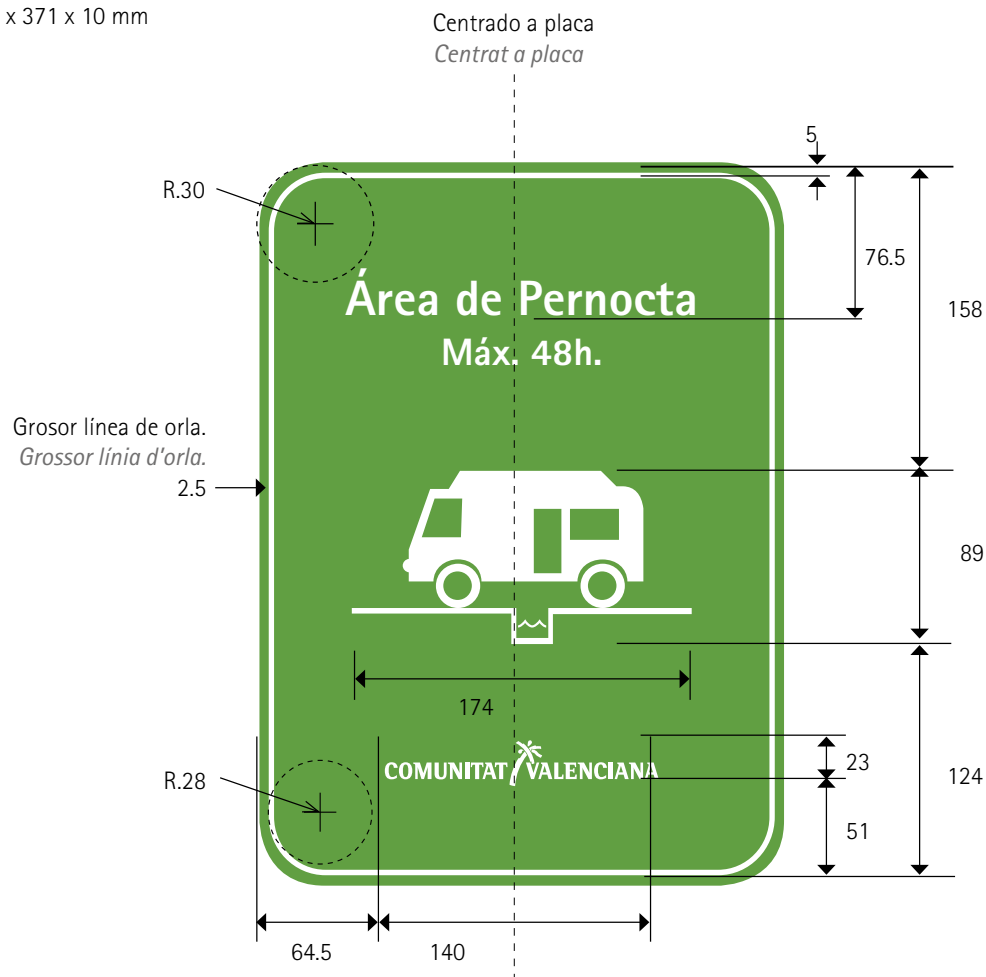

Tamaño placa
Grandària placa
269 x 371 x 10 mm.

APARTOTEL
APARTHOTEL
Plano de cotas. Medidas en mm.
Plànol de cotes. Mesures en mm.

Tamaño placa
Grandària placa
269 x 371 x 10 mm.

COMUNITAT VALENCIANA
Agència Valenciana del Turisme

EMPRESA GESTORA DE VIVIENDAS TURÍSTICAS
EMPRESA GESTORA D'HABITATGES TURÍSTICS
Plano de cotas. Medidas en mm.
Plànol de cotes. Mesures en mm.

Tamaño placa
Grandària placa
269 x 371 x 10 mm.

EGVT 0000

Caja de texto centrada a placa.
Tamaño: 80 puntos.
Tipografía: Rotis Sans Serif 75 Extra Bold
Caixa de text centrada a placa.
Grandària: 80 punts.
Tipografia: Rotis Sans Serif 75 Extra Bold

Sí, icono centrado al círculo del llavero.
Sí, icona centrada al cercle del clauer.

CAMPING
 CÂMPING
 Plano de cotas. Medidas en mm.
 Plànol de cotes. Mesures en mm.

Tamaño placa
 Grandària placa
 269 x 371 x 10 mm.

COMUNITAT VALENCIANA
 Agència Valenciana del Turisme

ÀREA DE PERNOCTA
ÀREA DE PERNOCTACIÓ
Plano de cotas. Medidas en mm.
Plànol de cotes. Mesures en mm.

Tamaño placa
Grandària placa
269 x 371 x 10 mm

Àrea de Pernocta
Máx. 48h.