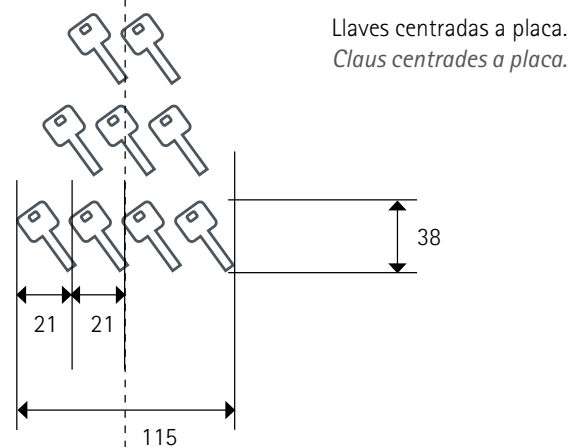

APARTOTEL RURAL
APARTHOTEL RURAL
Plano de cotas. Medidas en mm.
Plànol de cotes. Mesures en mm.

Tamaño placa
Grandària placa
269 x 371 x 10 mm.

COMUNITAT VALENCIANA
Agència Valenciana del Turisme