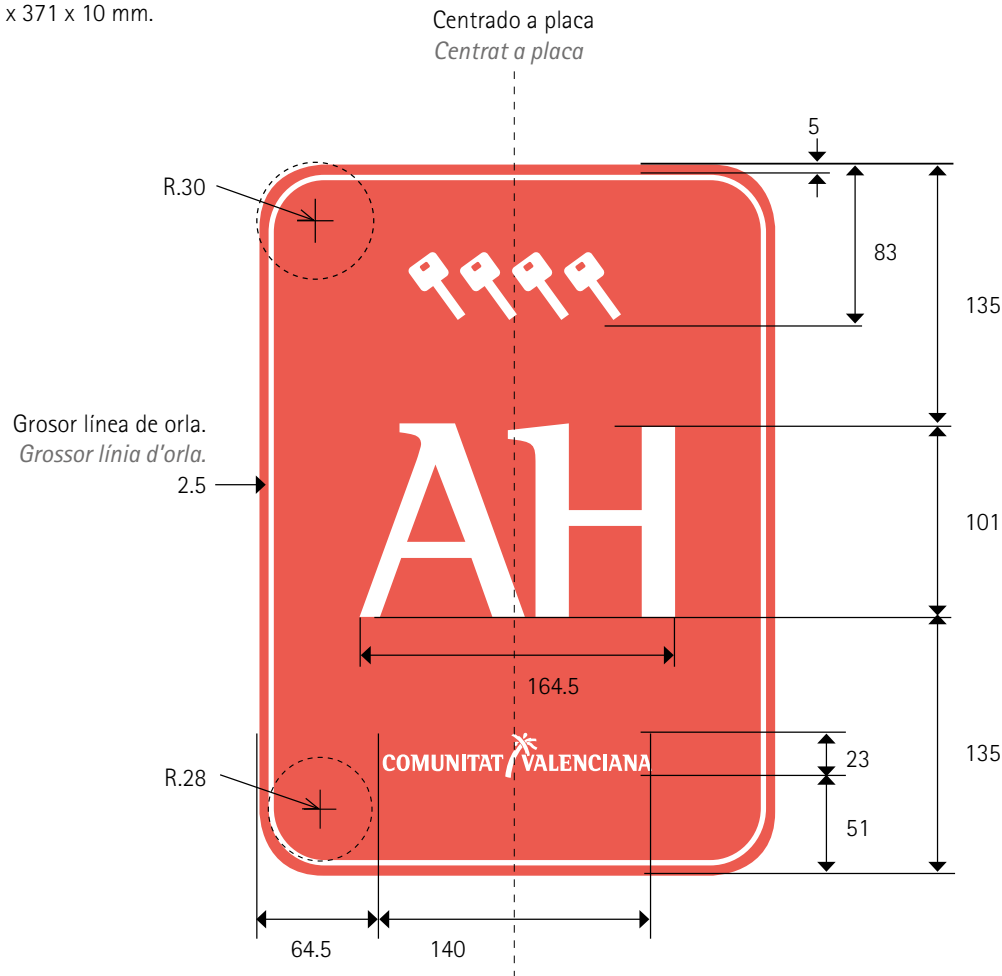

HOSTAL
HOSTAL

Plano de cotas. Medidas en mm.
Plànol de cotes. Mesures en mm.

Tamaño placa
Grandària placa
269 x 371 x 10 mm

Centrado a placa
Centrat a placa

HS

Si, icono centrado a placa.
Sí, icona centrada a placa.

Sí, icono centrado a placa.
Sí, icona centrada a placa.

BLOQUE VIVIENDAS TURÍSTICAS
BLOC HABITATGES TURÍSTICS
Plano de cotas. Medidas en mm.
Plànol de cotes. Mesures en mm.

Tamaño placa
Grandària placa
269 x 371 x 10 mm.

COMUNITAT VALENCIANA
Agència Valenciana del Turisme

CONJUNTO VIVIENDAS TURÍSTICAS
CONJUNT D'HABITATGES TURÍSTICS
Plano de cotas. Medidas en mm.
Plànol de cotes. Mesures en mm.

COMUNITAT VALENCIANA
Agència Valenciana del Turisme

Tamaño placa
Grandària placa
269 x 371 x 10 mm.

APARTOTEL
APARTHOTEL
Plano de cotas. Medidas en mm.
Plànol de cotes. Mesures en mm.

Tamaño placa
Grandària placa
269 x 371 x 10 mm.

COMUNITAT VALENCIANA
Agència Valenciana del Turisme