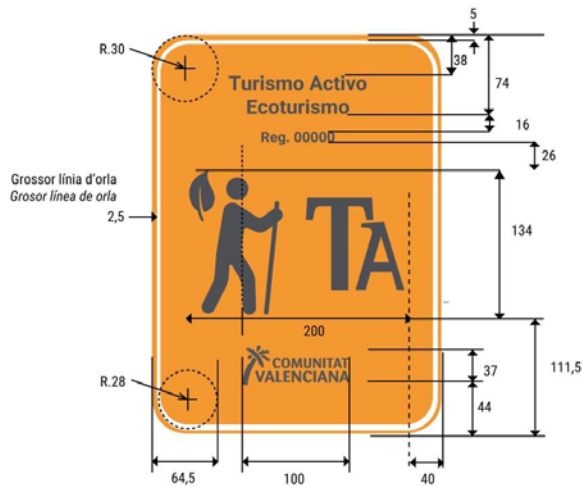

TURISME ACTIU I ECOTURISME
TURISMO ACTIVO Y ECOTURISMO
Plànol de cotes. Mesures en mm
Plano de cotas. Medidas en mm

Grandària placa
Tamaño placa
269 x 371 x 10 mm

Centrat a placa
Centrado a placa

Caixa de text centrada a placa
Grandària "Turisme Actiu": 50 punts
Grandària "Reg.": 26 punts
Tipografia: Roboto Bold.

Caja de texto centrada a placa
Tamaño "Turismo Activo": 50 puntos
Tamaño "Reg.": 26 puntos
Tipografía: Roboto Bold

Icona centrada a placa
Color: 80% black
Icono centrado a placa
Color: 80% black