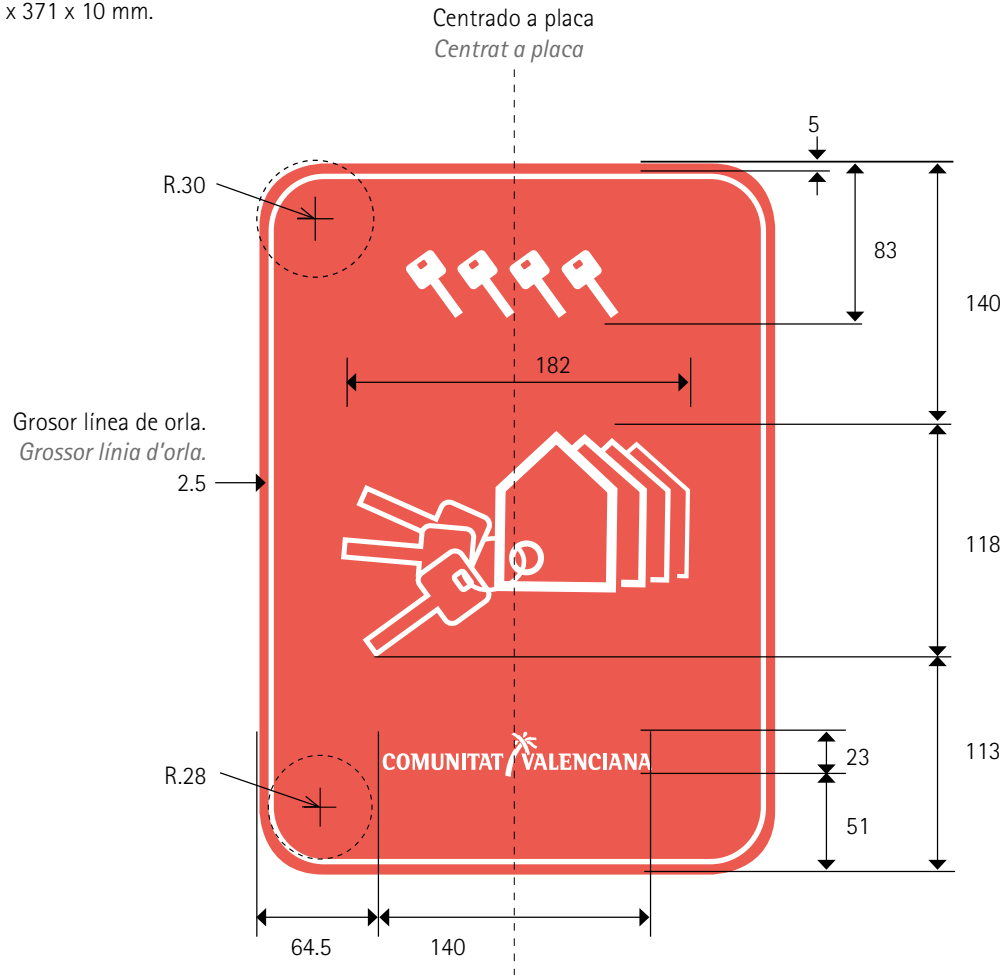

Sí, icono centrado a placa.
Sí, icona centrada a placa.

BLOQUE VIVIENDAS TURÍSTICAS
BLOC HABITATGES TURÍSTICS
Plano de cotas. Medidas en mm.
Plànol de cotes. Mesures en mm.

Tamaño placa
Grandària placa
269 x 371 x 10 mm.

COMUNITAT VALENCIANA
Agència Valenciana del Turisme

CONJUNTO VIVIENDAS TURÍSTICAS
CONJUNT D'HABITATGES TURÍSTICS
Plano de cotas. Medidas en mm.
Plànol de cotes. Mesures en mm.

COMUNITAT VALENCIANA
Agència Valenciana del Turisme

Tamaño placa
Grandària placa
269 x 371 x 10 mm.

APARTOTEL
APARTHOTEL
Plano de cotas. Medidas en mm.
Plànol de cotes. Mesures en mm.

Tamaño placa
Grandària placa
269 x 371 x 10 mm.

COMUNITAT VALENCIANA
Agència Valenciana del Turisme

Sí, icono centrado al círculo del llavero.
Sí, icona centrada al cercle del clauer.

CAMPING
 CÂMPING
 Plano de cotas. Medidas en mm.
 Plànol de cotes. Mesures en mm.

Tamaño placa
 Grandària placa
 269 x 371 x 10 mm.