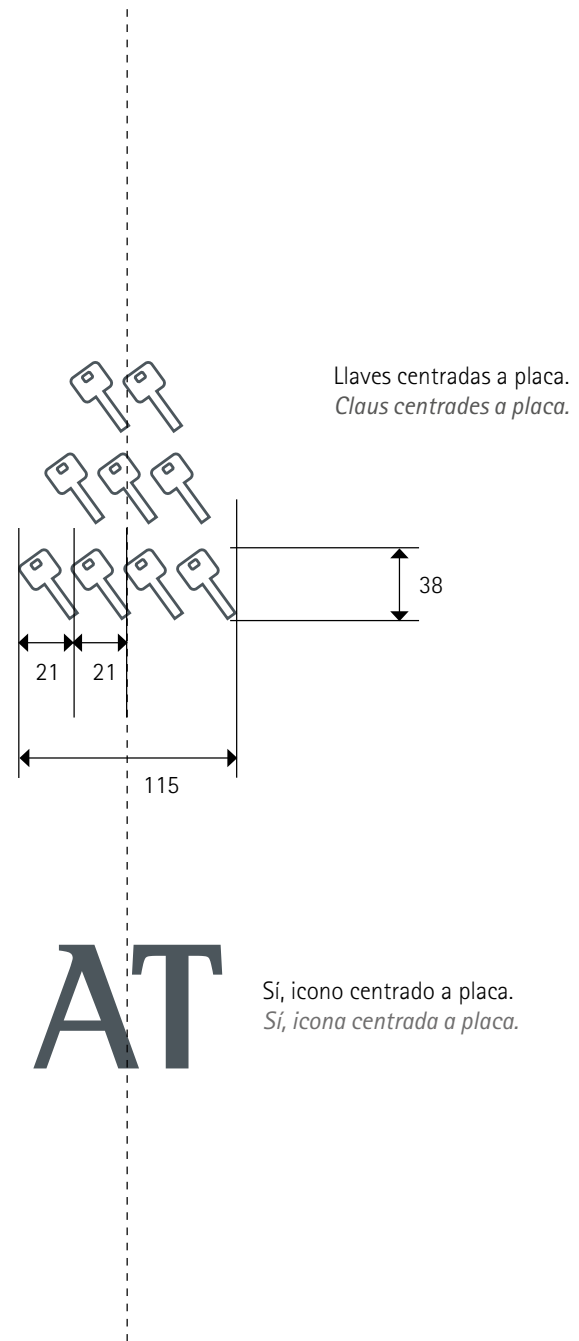

BLOQUE VIVIENDAS TURÍSTICAS RURAL
BLOC HABITATGES TURÍSTICS RURAL
Plano de cotas. Medidas en mm.
Plànol de cotes. Mesures en mm.

COMUNITAT VALENCIANA
Agència Valenciana del Turisme

Tamaño placa
Grandària placa
269 x 371 x 10 mm.