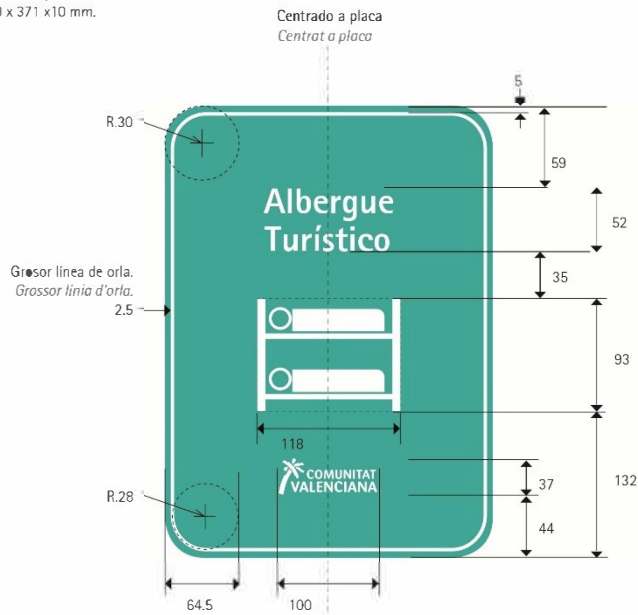

Restaurants / Restaurants

RESTAURANTE 3 TENEDORES
RESTAURANT 3 FORQUETES
Plano de cotas. Medidas en mm.
Plànol de cotes. Mesures en mm.

Tamaño placa
Grandària placa
269 x 371 x10 mm.

Restaurante 3 tenedores

Restaurant 3 Forquetes

Icono centrado a placa.
Icona centrada a placa.

Bar

BAR
BAR
Plano de cotas. Medidas en mm.
Plànol de cotes. Mesures en mm.

Tamaño placa
Grandària placa
269 x 371 x 10 mm.

(Annex IV del Decret 36/2023, de 24 de març, del Consell)

ALBERGUE TURÍSTICO
ALBERG TURÍSTIC
Plano de cotas. Medidas en mm.
Plànol de cotes. Mesures en mm.

Tamaño placa
Grandària placa
269 x 371 x10 mm.

Albergue
Turístico

Alberg
Turístic

Caja de texto centrada a placa.
Tamaño: 83 puntos.
Tipografía: Rotis Sans Serif 75 Extra Bold
Caixa de text centrada a placa.
Grandària: 83 punts.
Tipografia: Rotis Sans Serif 75 Extra Bold

Icono centrado a placa.
Ícona centrada a placa.

HOTEL BALNEARIO
HOTEL BALNEARI

Plano de cotas. Medidas en mm.
Plànol de cotes. Mesures en mm.

Tamaño placa
Grandària placa
269 x 371 x 10 mm

DISTINTIU OFICIAL DE LA COMUNITAT VALENCIANA TURISME ACTIU
 DISTINTIVO OFICIAL DE LA COMUNITAT VALENCIANA TURISMO ACTIVO