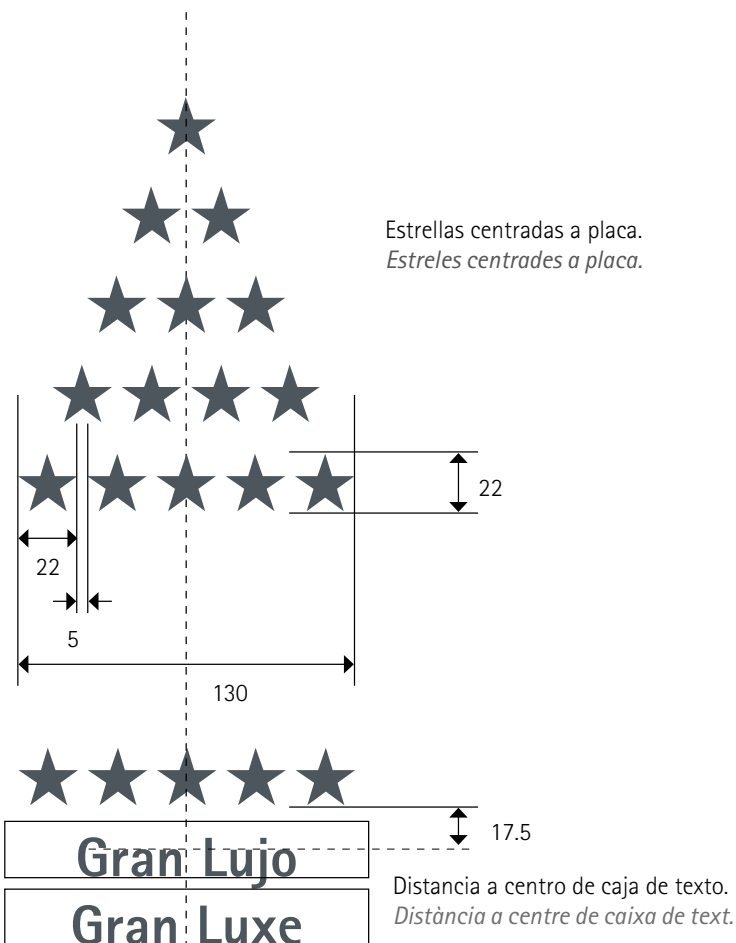

HOTEL APARTAMENTO RURAL
HOTEL APARTAMENT RURAL

Plano de cotas. Medidas en mm.
Plànol de cotes. Mesures en mm.

Tamaño placa
Grandària placa
269 x 371 x 10 mm.

COMUNITAT VALENCIANA
Agència Valenciana del Turisme

Centrado a placa
Centrat a placa

Caja de texto centrada a placa.
Tamaño: 62 puntos.
Tipografía: Rotis Sans Serif 75 Extra Bold
Caixa de text centrada a placa.
Grandària: 62 punts.
Tipografia: Rotis Sans Serif 75 Extra Bold

HA Sí, icono centrado a placa.
Sí, icona centrada a placa.