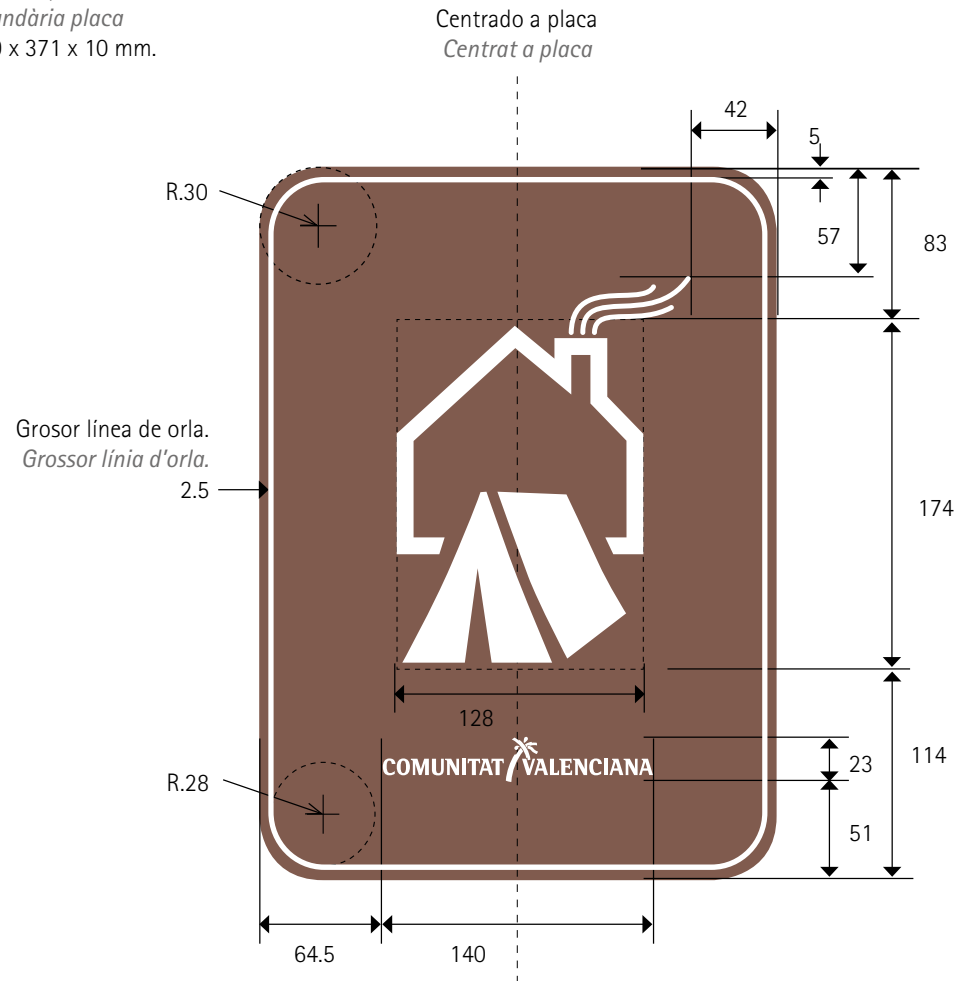

Si, icono centrado a placa.
Sí, icona centrada a placa.

CASA RURAL
 CASA RURAL
 Plano de cotas. Medidas en mm.
 Plànol de cotes. Mesures en mm.

Tamaño placa
 Grandària placa
 269 x 371 x 10 mm.

COMUNITAT VALENCIANA
 Agència Valenciana del Turisme

HOTEL RURAL
HOTEL RURAL
Plano de cotas. Medidas en mm.
Plànol de cotes. Mesures en mm.

Tamaño placa
Grandària placa
269 x 371 x 10 mm.

COMUNITAT VALENCIANA
Agència Valenciana del Turisme

HOTEL APARTAMENTO RURAL
HOTEL APARTAMENT RURAL

HA Sí, icono centrado a placa.
Sí, icona centrada a placa.

HOSTAL RURAL
HOSTAL RURAL

Plano de cotas. Medidas en mm.
Plànol de cotes. Mesures en mm.

Tamaño placa
Grandària placa
269 x 371 x 10 mm.

HS

Si, icono centrado a placa.
Sí, icona centrada a placa.

ACAMPADA EN FINCA PARTICULAR
ACAMPADA EN FINCA PARTICULAR

Plano de cotas. Medidas en mm.
Plànol de cotes. Mesures en mm.

Tamaño placa
Grandària placa
269 x 371 x 10 mm.

VIVIENDA TURÍSTICA RURAL
HABITATGE TURÍSTIC RURAL
Plano de cotas. Medidas en mm.
Plànol de cotes. Mesures en mm.