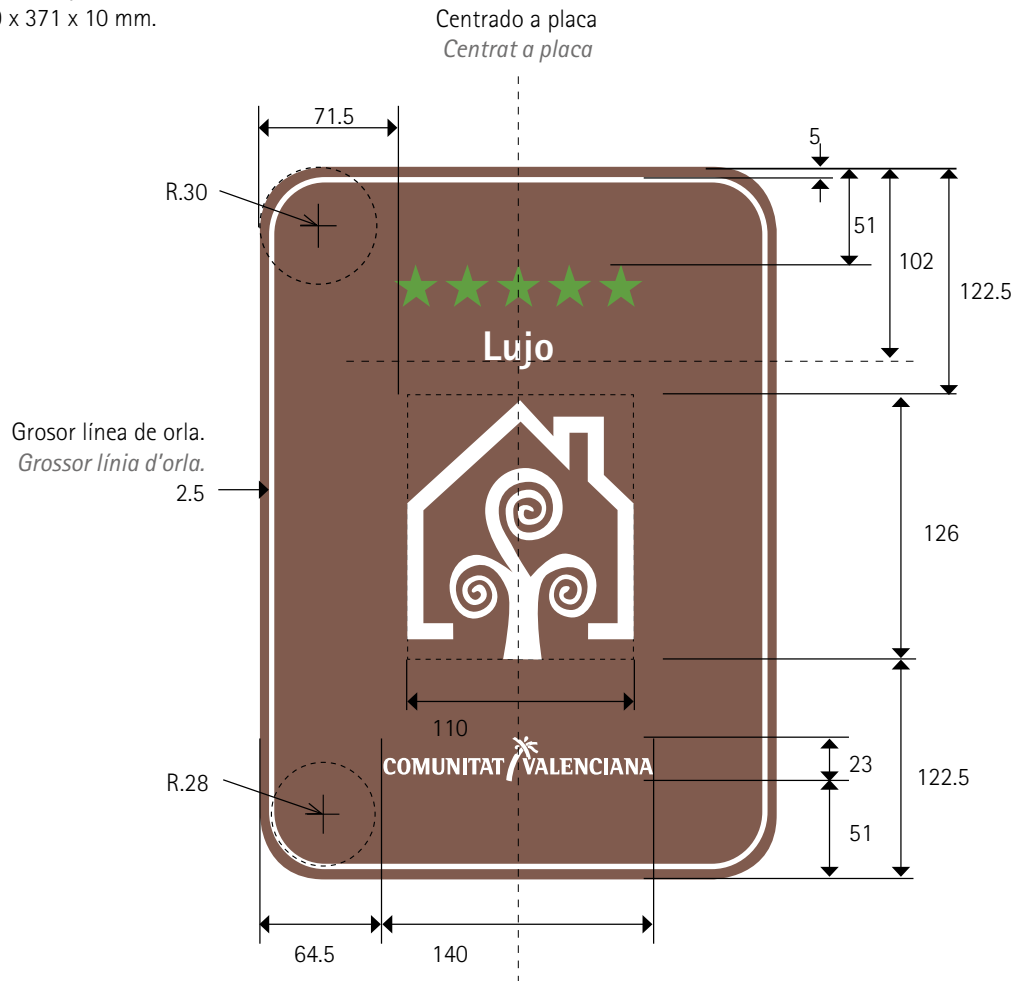

Sí, icono centrado al círculo del llavero.
Sí, icona centrada al cercle del clauer.

CAMPING
 CÂMPING
 Plano de cotas. Medidas en mm.
 Plànol de cotes. Mesures en mm.

Tamaño placa
 Grandària placa
 269 x 371 x 10 mm.

COMUNITAT VALENCIANA
 Agència Valenciana del Turisme

ÀREA DE PERNOCTA
ÀREA DE PERNOCTACIÓ
Plano de cotas. Medidas en mm.
Plànol de cotes. Mesures en mm.

Tamaño placa
Grandària placa
269 x 371 x 10 mm

Àrea de Pernocta
Máx. 48h.

Àrea de Pernoctació
Màx. 48h.

Caja de texto centrada a placa.
Tamaño "Àrea de Pernocta": 72 puntos.
Tamaño "Máx. 48h.": 55 puntos.
Tipografía: Rotis Sans Serif 75 Extra Bold
Caixa de text centrada a placa.
Grandària "Àrea de Pernoctació": 83 punts.
Grandària "Máx. 48h.": 55 punts
Tipografia: Rotis Sans Serif 75 Extra Bold

Si, icono centrado a placa.
Sí, icona centrada a placa.

CASA RURAL
 CASA RURAL
 Plano de cotas. Medidas en mm.
 Plànol de cotes. Mesures en mm.

Tamaño placa
 Grandària placa
 269 x 371 x 10 mm.

COMUNITAT VALENCIANA
 Agència Valenciana del Turisme