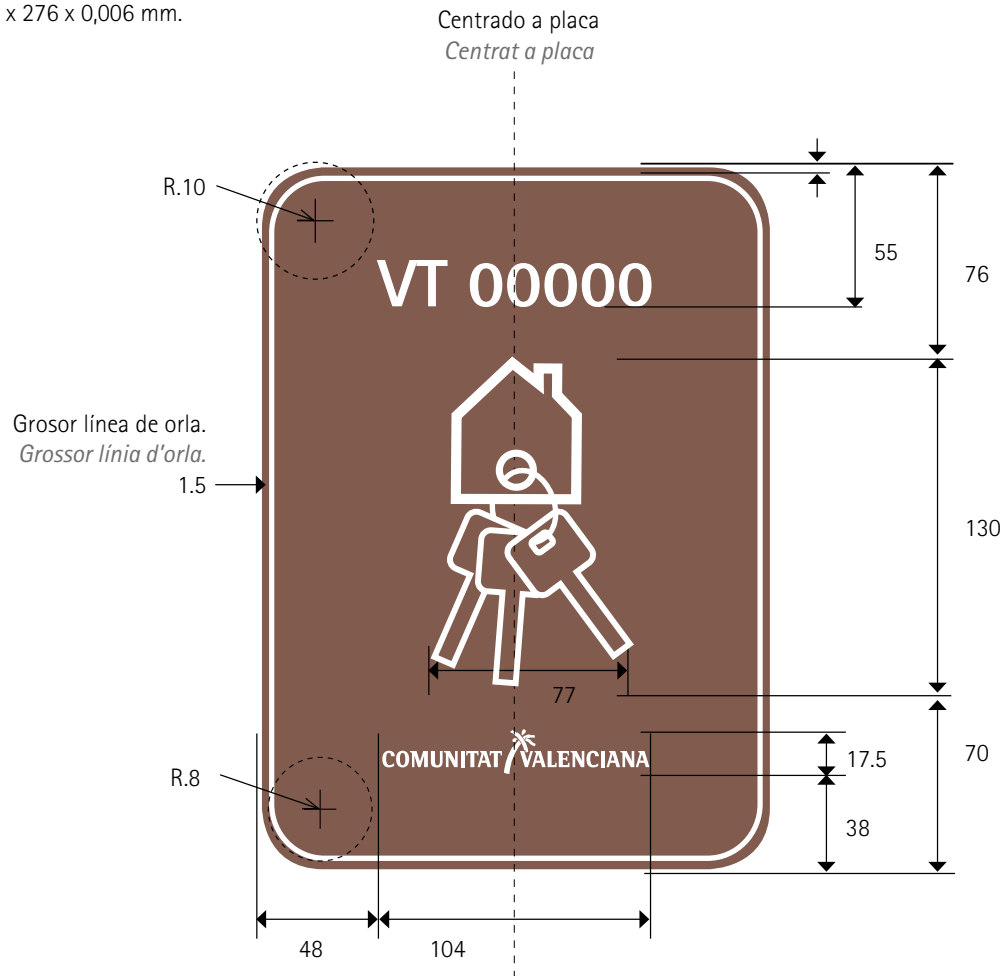

VIVIENDA TURÍSTICA RURAL
HABITATGE TURÍSTIC RURAL
Plano de cotas. Medidas en mm.
Plànol de cotes. Mesures en mm.

Tamaño placa
Grandària placa
200 x 276 x 0,006 mm.

COMUNITAT VALENCIANA
Agència Valenciana del Turisme

VT 00000

Caja de texto centrada a placa.
Tamaño: 74 puntos.
Tipografía: Rotis Sans Serif 75 Extra Bold
Caixa de text centrada a placa.
Grandària: 74 punts.
Tipografia: Rotis Sans Serif 75 Extra Bold

Sí, icono centrado a placa.
Sí, icona centrada a placa.