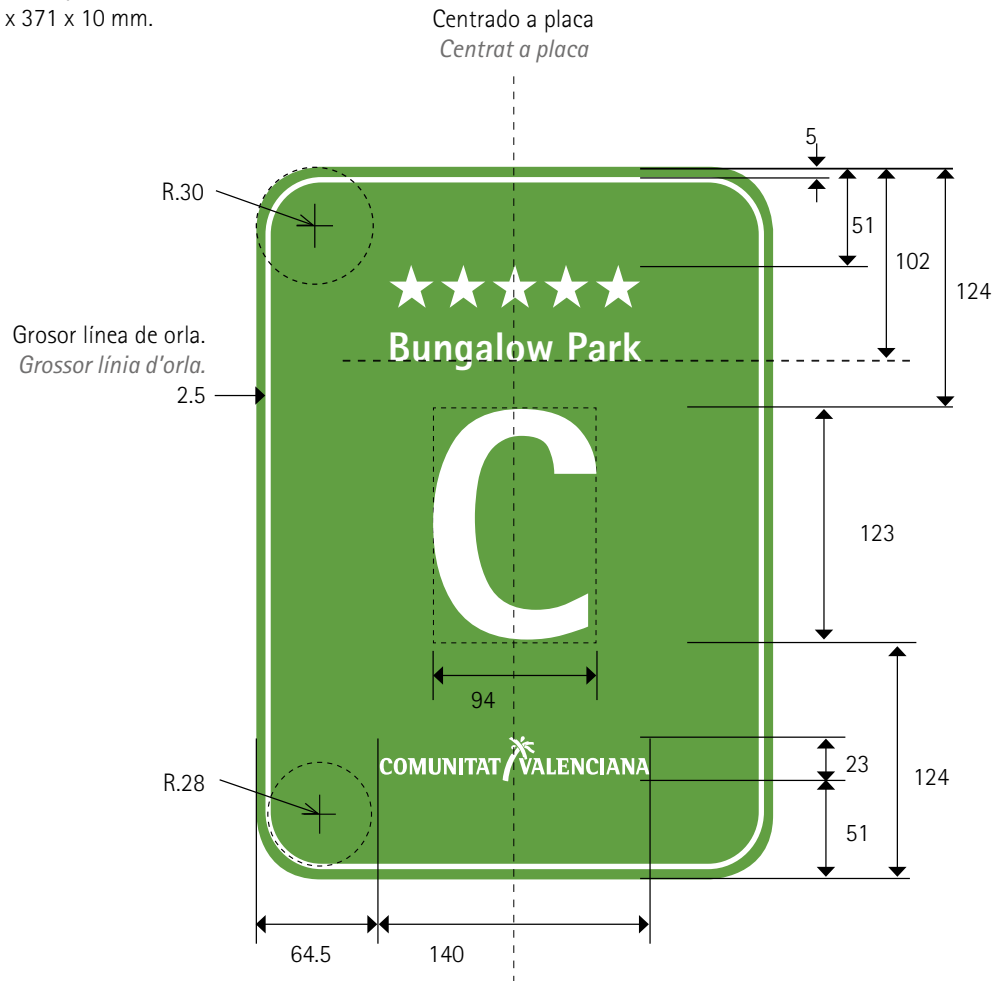

Tamaño placa
Grandària placa
269 x 371 x 10 mm.

APARTOTEL
APARTHOTEL
Plano de cotas. Medidas en mm.
Plànol de cotes. Mesures en mm.

Tamaño placa
Grandària placa
269 x 371 x 10 mm.

COMUNITAT VALENCIANA
Agència Valenciana del Turisme

EMPRESA GESTORA DE VIVIENDAS TURÍSTICAS
EMPRESA GESTORA D'HABITATGES TURÍSTICS
Plano de cotas. Medidas en mm.
Plànol de cotes. Mesures en mm.

Tamaño placa
Grandària placa
269 x 371 x 10 mm.

EGVT 0000

Caja de texto centrada a placa.
Tamaño: 80 puntos.
Tipografía: Rotis Sans Serif 75 Extra Bold
Caixa de text centrada a placa.
Grandària: 80 punts.
Tipografia: Rotis Sans Serif 75 Extra Bold

Sí, icono centrado al círculo del llavero.
Sí, icona centrada al cercle del clauer.

CAMPING
 CÂMPING
 Plano de cotas. Medidas en mm.
 Plànol de cotes. Mesures en mm.

Tamaño placa
 Grandària placa
 269 x 371 x 10 mm.

COMUNITAT VALENCIANA
 Agència Valenciana del Turisme

ÀREA DE PERNOCTA
ÀREA DE PERNOCTACIÓ
Plano de cotas. Medidas en mm.
Plànol de cotes. Mesures en mm.

Tamaño placa
Grandària placa
269 x 371 x 10 mm

Àrea de Pernocta
Máx. 48h.