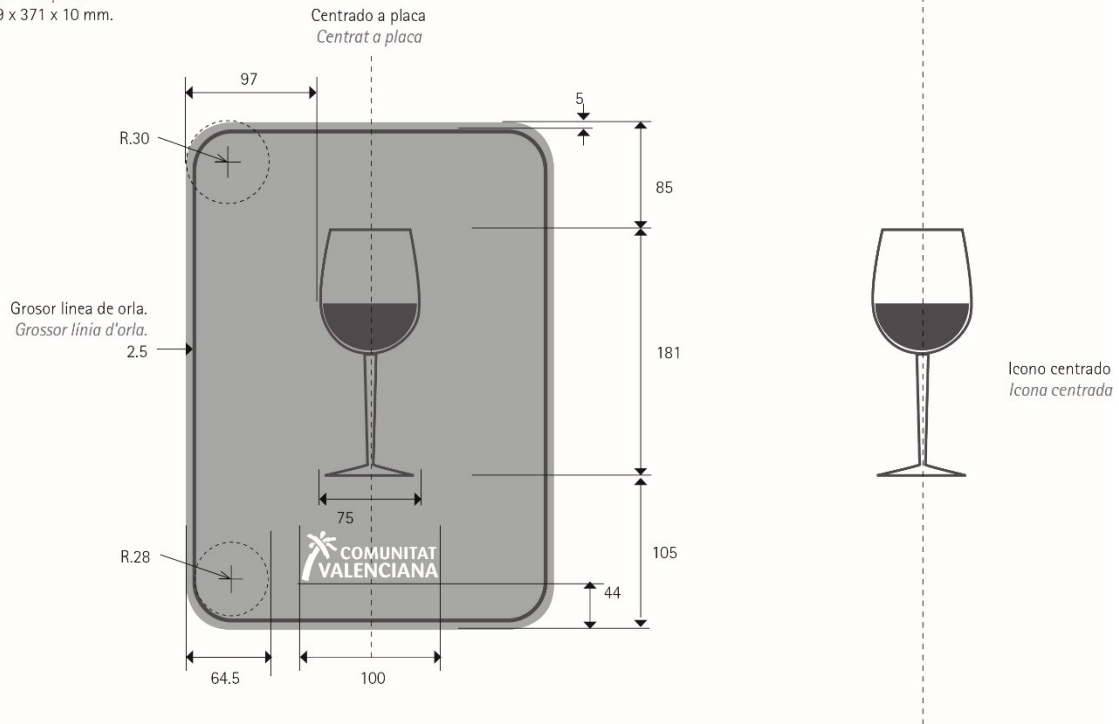

Restaurants / Restaurants

RESTAURANTE 3 TENEDORES
RESTAURANT 3 FORQUETES
Plano de cotas. Medidas en mm.
Plànol de cotes. Mesures en mm.

Tamaño placa
Grandària placa
269 x 371 x10 mm.

Restaurante 3 tenedores

Restaurant 3 Forquetes

Icono centrado a placa.
Icona centrada a placa.

Bar

BAR
BAR
Plano de cotas. Medidas en mm.
Plànol de cotes. Mesures en mm.

Tamaño placa
Grandària placa
269 x 371 x 10 mm.

(Annex IV del Decret 36/2023, de 24 de març, del Consell)

ALBERGUE TURÍSTICO
ALBERG TURÍSTIC
Plano de cotas. Medidas en mm.
Plànol de cotes. Mesures en mm.

Tamaño placa
Grandària placa
269 x 371 x10 mm.

Albergue
Turístico

Alberg
Turístic

Caja de texto centrada a placa.
Tamaño: 83 puntos.
Tipografía: Rotis Sans Serif 75 Extra Bold
Caixa de text centrada a placa.
Grandària: 83 punts.
Tipografia: Rotis Sans Serif 75 Extra Bold

Icono centrado a placa.
Ícona centrada a placa.

HOTEL BALNEARIO
HOTEL BALNEARI

Plano de cotas. Medidas en mm.
Plànol de cotes. Mesures en mm.

Tamaño placa
Grandària placa
269 x 371 x 10 mm

DISTINTIU OFICIAL DE LA COMUNITAT VALENCIANA TURISME ACTIU
 DISTINTIVO OFICIAL DE LA COMUNITAT VALENCIANA TURISMO ACTIVO