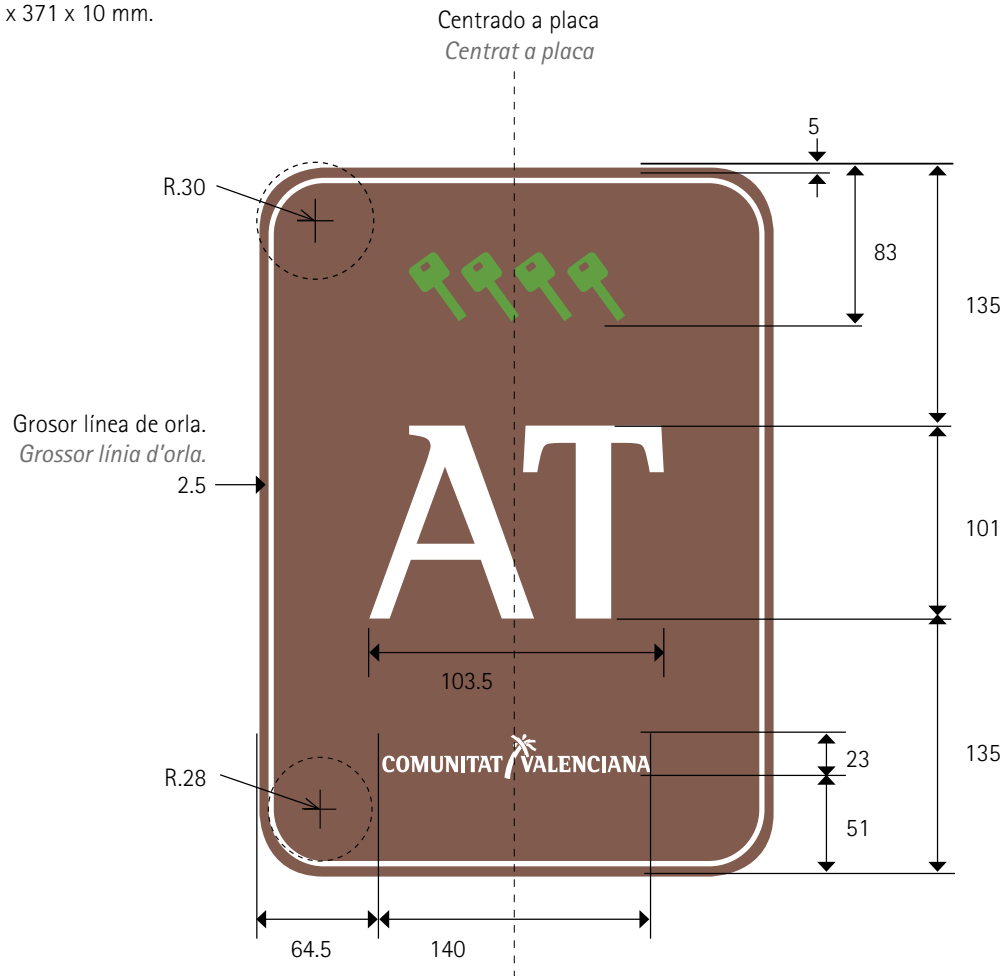

BLOQUE VIVIENDAS TURÍSTICAS RURAL
BLOC HABITATGES TURÍSTICS RURAL
Plano de cotas. Medidas en mm.
Plànol de cotes. Mesures en mm.

COMUNITAT VALENCIANA
Agència Valenciana del Turisme

Tamaño placa
Grandària placa
269 x 371 x 10 mm.