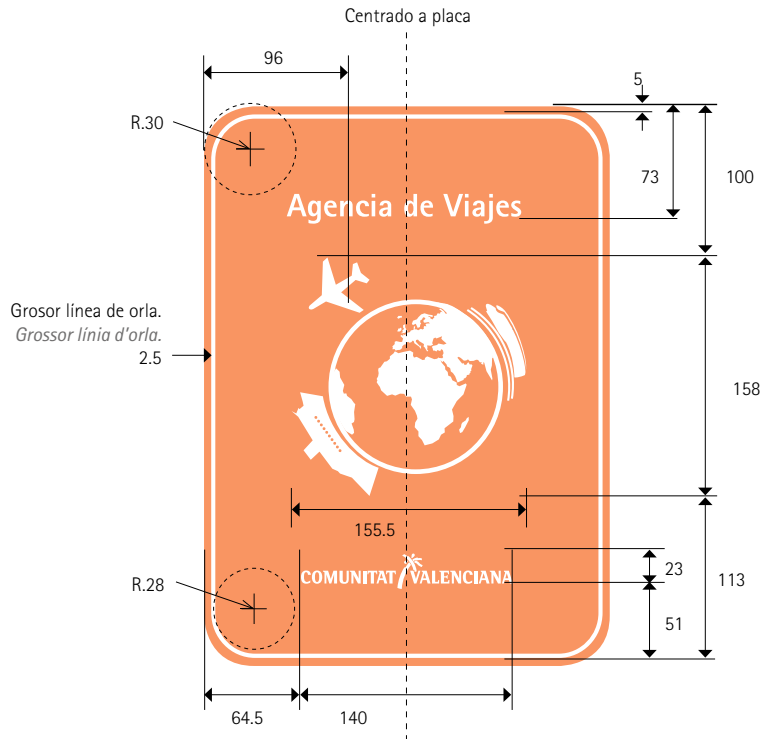

Sí, icono centrado a placa.
Sí, icona centrada a placa.

BLOQUE VIVIENDAS TURÍSTICAS RURAL
BLOC HABITATGES TURÍSTICS RURAL
Plano de cotas. Medidas en mm.
Plànol de cotes. Mesures en mm.

COMUNITAT VALENCIANA
Agència Valenciana del Turisme

Tamaño placa
Grandària placa
269 x 371 x 10 mm.

CONJUNTO VIVIENDAS TURÍSTICAS RURAL
 CONJUNT D'HABITATGES TURÍSTICS RURAL
 Plano de cotas. Medidas en mm.
 Plànol de cotes. Mesures en mm.

COMUNITAT VALENCIANA
 Agència Valenciana del Turisme

Tamaño placa
 Grandària placa
 269 x 371 x 10 mm.

APARTOTEL RURAL
APARTHOTEL RURAL
Plano de cotas. Medidas en mm.
Plànol de cotes. Mesures en mm.

Tamaño placa
Grandària placa
269 x 371 x 10 mm.

COMUNITAT VALENCIANA
Agència Valenciana del Turisme

AGENCIA DE VIAJES
AGÈNCIA DE VIATGES
Plano de cotas. Medidas en mm.
Plànol de cotes. Mesures en mm.

COMUNITAT VALENCIANA
Agència Valenciana del Turisme

Tamaño placa
Grandària placa
269 x 371 x 10 mm.

Agencia de Viajes