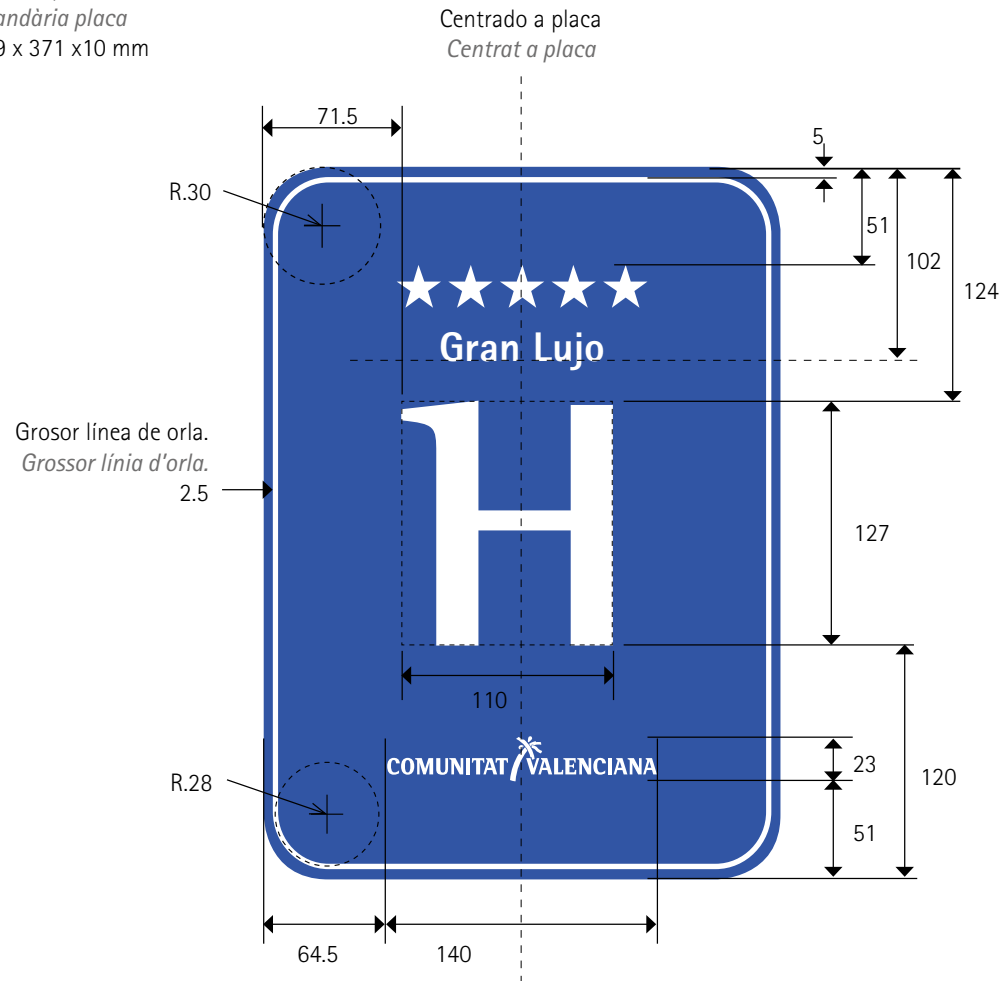

ANNEX
Models de distintius

D'acord amb el que s'ha establert en l'article 3, la forma, les dimensions i el contingut de les plaques/vinils, serà el que figura a continuació segons la modalitat i categoria de les distintes empreses i establiments.

DISTINTIUS OFICIALS DE LA COMUNITAT VALENCIANA
AGÈNCIES DE VIATGES

Agencia de Viajes
Agència de Viatges

HOTEL
HOTEL

Plano de cotas. Medidas en mm.
Plànol de cotes. Mesures en mm.

Tamaño placa
Grandària placa
269 x 371 x 10 mm

COMUNITAT VALENCIANA
Agència Valenciana del Turisme

HOTEL APARTAMENTO
HOTEL APARTAMENT

Plano de cotas. Medidas en mm.
Plànol de cotes. Mesures en mm.

Tamaño placa
Grandària placa
269 x 371 x 10 mm

COMUNITAT VALENCIANA
Agència Valenciana del Turisme

HOSTAL
HOSTAL

Plano de cotas. Medidas en mm.
Plànol de cotes. Mesures en mm.

Tamaño placa
Grandària placa
269 x 371 x 10 mm

Centrado a placa
Centrat a placa

HS

Si, icono centrado a placa.
Sí, icona centrada a placa.