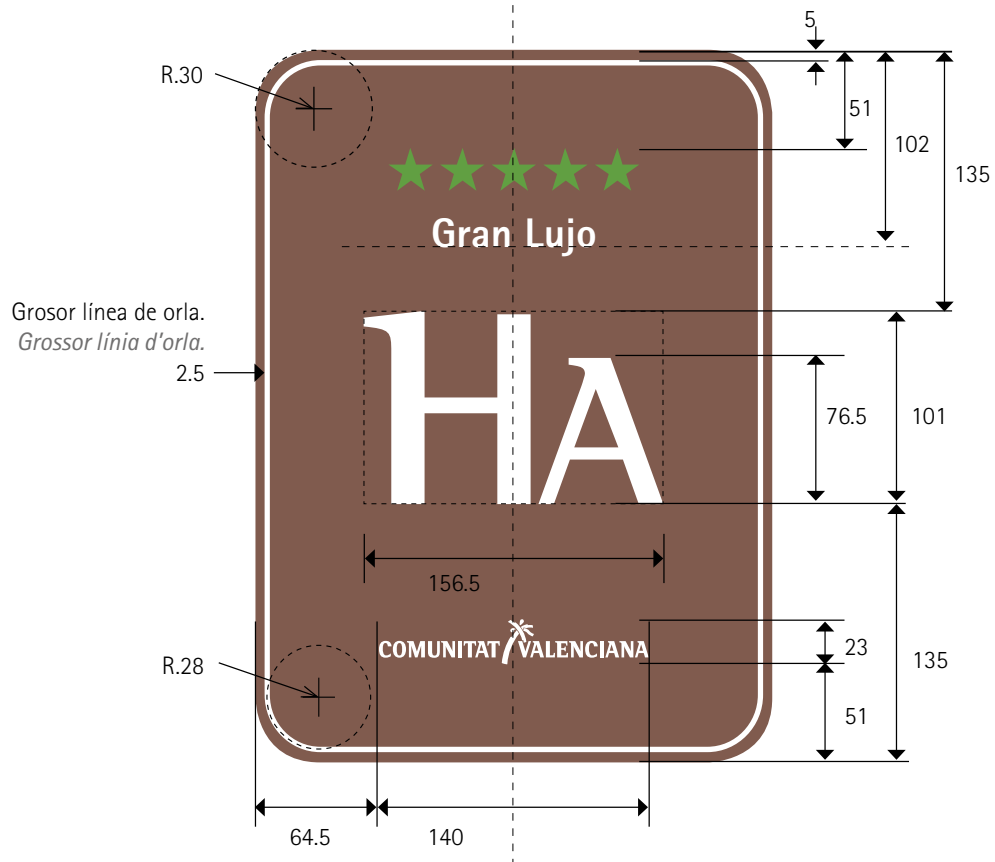

Si, icono centrado a placa.
Sí, icona centrada a placa.

CASA RURAL
 CASA RURAL
 Plano de cotas. Medidas en mm.
 Plànol de cotes. Mesures en mm.

Tamaño placa
 Grandària placa
 269 x 371 x 10 mm.

COMUNITAT VALENCIANA
 Agència Valenciana del Turisme

HOTEL RURAL
HOTEL RURAL
Plano de cotas. Medidas en mm.
Plànol de cotes. Mesures en mm.

Tamaño placa
Grandària placa
269 x 371 x 10 mm.

COMUNITAT VALENCIANA
Agència Valenciana del Turisme

HOTEL APARTAMENTO RURAL
HOTEL APARTAMENT RURAL

Plano de cotas. Medidas en mm.
Plànol de cotes. Mesures en mm.

Tamaño placa
Grandària placa
269 x 371 x 10 mm.

COMUNITAT VALENCIANA
Agència Valenciana del Turisme

Centrado a placa
Centrat a placa

Caja de texto centrada a placa.
Tamaño: 62 puntos.
Tipografía: Rotis Sans Serif 75 Extra Bold
Caixa de text centrada a placa.
Grandària: 62 punts.
Tipografia: Rotis Sans Serif 75 Extra Bold

HA Sí, icono centrado a placa.
Sí, icona centrada a placa.

HOSTAL RURAL
HOSTAL RURAL

Plano de cotas. Medidas en mm.
Plànol de cotes. Mesures en mm.

Tamaño placa
Grandària placa
269 x 371 x 10 mm.

HS

Si, icono centrado a placa.
Sí, icona centrada a placa.