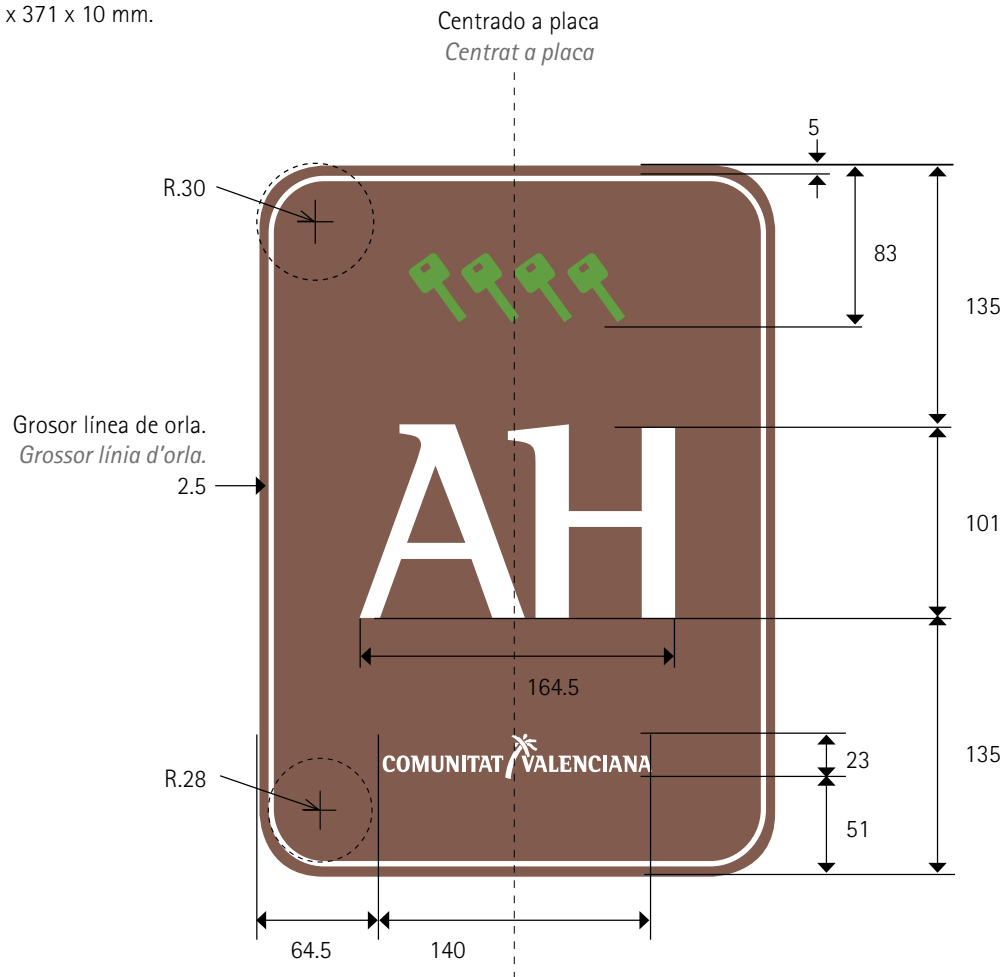

HA Sí, icono centrado a placa.
Sí, icona centrada a placa.

HOSTAL RURAL
HOSTAL RURAL

Plano de cotas. Medidas en mm.
Plànol de cotes. Mesures en mm.

Tamaño placa
Grandària placa
269 x 371 x 10 mm.

HS

Si, icono centrado a placa.
Sí, icona centrada a placa.

Sí, icono centrado a placa.
Sí, icona centrada a placa.

BLOQUE VIVIENDAS TURÍSTICAS RURAL
BLOC HABITATGES TURÍSTICS RURAL
Plano de cotas. Medidas en mm.
Plànol de cotes. Mesures en mm.

COMUNITAT VALENCIANA
Agència Valenciana del Turisme

Tamaño placa
Grandària placa
269 x 371 x 10 mm.

CONJUNTO VIVIENDAS TURÍSTICAS RURAL
 CONJUNT D'HABITATGES TURÍSTICS RURAL
 Plano de cotas. Medidas en mm.
 Plànol de cotes. Mesures en mm.

COMUNITAT VALENCIANA
 Agència Valenciana del Turisme

Tamaño placa
 Grandària placa
 269 x 371 x 10 mm.

APARTOTEL RURAL
APARTHOTEL RURAL
Plano de cotas. Medidas en mm.
Plànol de cotes. Mesures en mm.

Tamaño placa
Grandària placa
269 x 371 x 10 mm.

COMUNITAT VALENCIANA
Agència Valenciana del Turisme