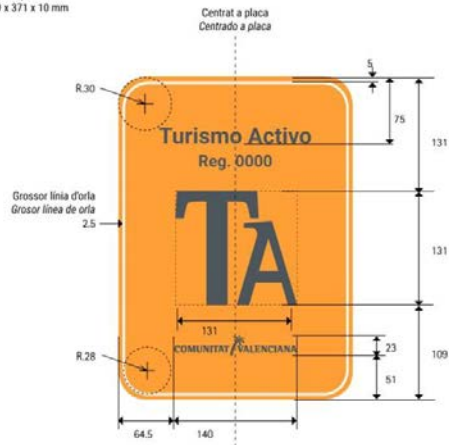

TURISME ACTIU
TURISMO ACTIVO
Plànol de cotes. Mesures en mm
Plano de cotas. Medidas en mm

Grandària placa
Tamaño placa
269 x 371 x 10 mm