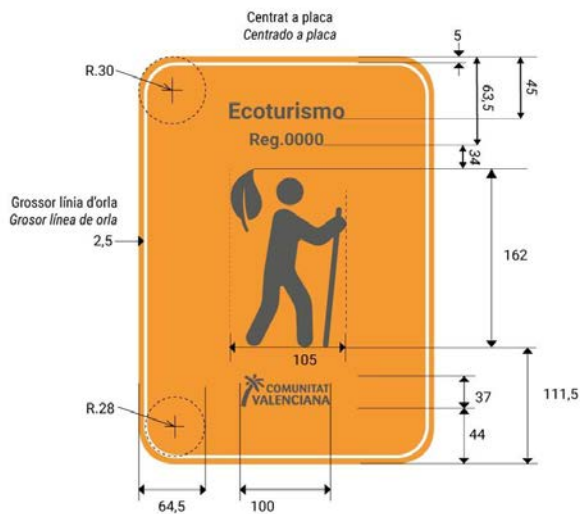

Icono centrado a placa.
Ícona centrada a placa.

HOTEL BALNEARIO
HOTEL BALNEARI

Plano de cotas. Medidas en mm.
Plànol de cotes. Mesures en mm.

Tamaño placa
Grandària placa
269 x 371 x 10 mm

DISTINTIU OFICIAL DE LA COMUNITAT VALENCIANA TURISME ACTIU
 DISTINTIVO OFICIAL DE LA COMUNITAT VALENCIANA TURISMO ACTIVO

TURISME ACTIU
TURISMO ACTIVO
 Plànol de cotes. Mesures en mm
 Plano de cotas. Medidas en mm

Grandària placa
 Tamaño placa
 269 x 371 x 10 mm

Caixa de text centrada a placa
 Grandària "Turismo Activo": 83 punts
 Grandària "Reg. 0000": 55 punts
 Tipografia: Robotó Bold

Caja de texto centrada a placa
 Tamaño "Turismo Activo": 72 puntos
 Tamaño "Reg. 0000": 55 puntos
 Tipografía: Robotó Bold

SI, icona centrada a placa
 Sí, icono centrado a placa

DISTINTIU OFICIAL DE LA COMUNITAT VALENCIANA ECOTURISME
 DISTINTIVO OFICIAL DE LA COMUNITAT VALENCIANA ECOTURISMO

ECOTURISME
ECOTURISMO
 Plànol de cotes. Mesures en mm
 Plano de cotas. Medidas en mm

Grandària placa
 Tamaño placa
 269 x 371 x 10 mm

Caixa de text centrada a placa
 Grandària "Ecoturisme": 72 punts
 Grandària "Reg. 0000": 55 punts
 Tipografia: Roboto Bold