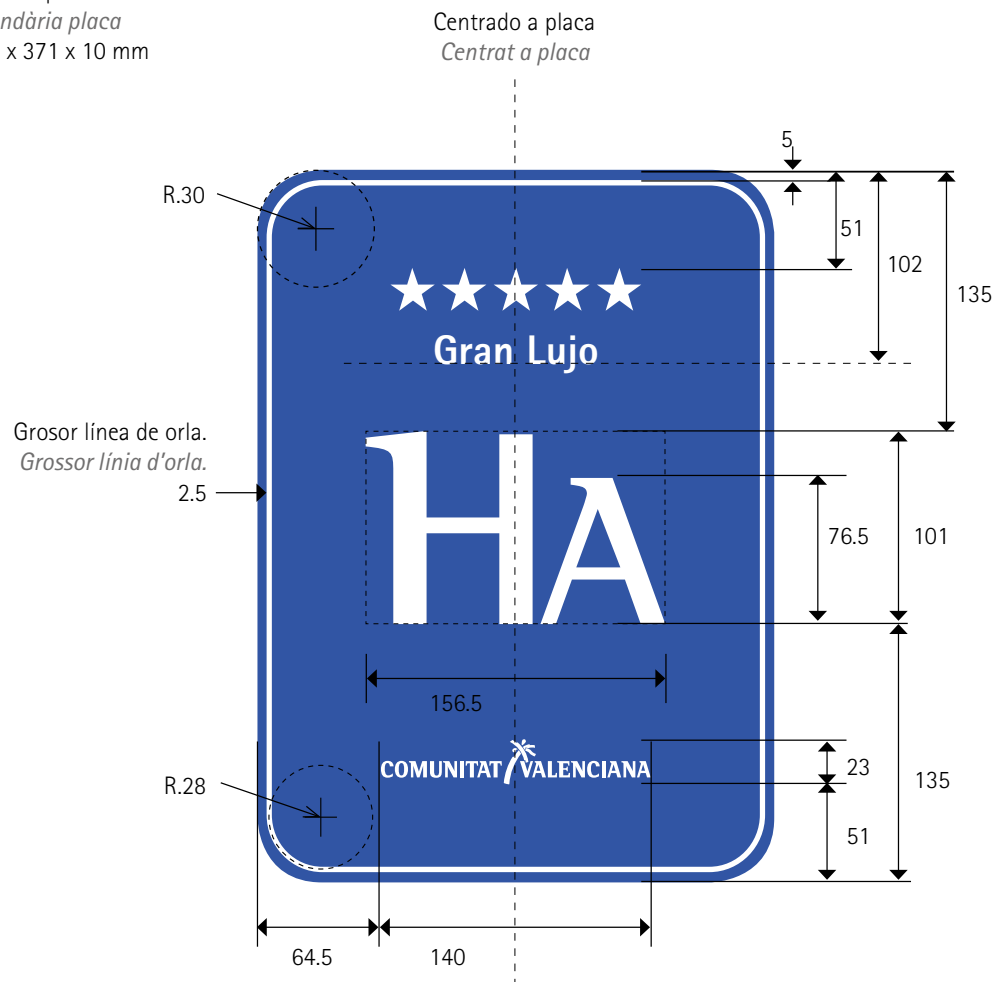

DISTINTIUS OFICIALS DE LA COMUNITAT VALENCIANA
AGÈNCIES DE VIATGES

Agencia de Viajes
Agència de Viatges

HOTEL
HOTEL

Plano de cotas. Medidas en mm.
Plànol de cotes. Mesures en mm.

Tamaño placa
Grandària placa
269 x 371 x 10 mm

COMUNITAT VALENCIANA
Agència Valenciana del Turisme

HOTEL APARTAMENTO
HOTEL APARTAMENT

Plano de cotas. Medidas en mm.
Plànol de cotes. Mesures en mm.

Tamaño placa
Grandària placa
269 x 371 x 10 mm

COMUNITAT VALENCIANA
Agència Valenciana del Turisme

HOSTAL
HOSTAL

Plano de cotas. Medidas en mm.
Plànol de cotes. Mesures en mm.

Tamaño placa
Grandària placa
269 x 371 x 10 mm

Centrado a placa
Centrat a placa

HS

Si, icono centrado a placa.
Sí, icona centrada a placa.

PENSIÓN

PENSIÓ

Plano de cotas. Medidas en mm.

Plànol de cotes. Mesures en mm.

Tamaño placa

Grandària placa

269 x 371 x 10 mm.

COMUNITAT  VALENCIANA